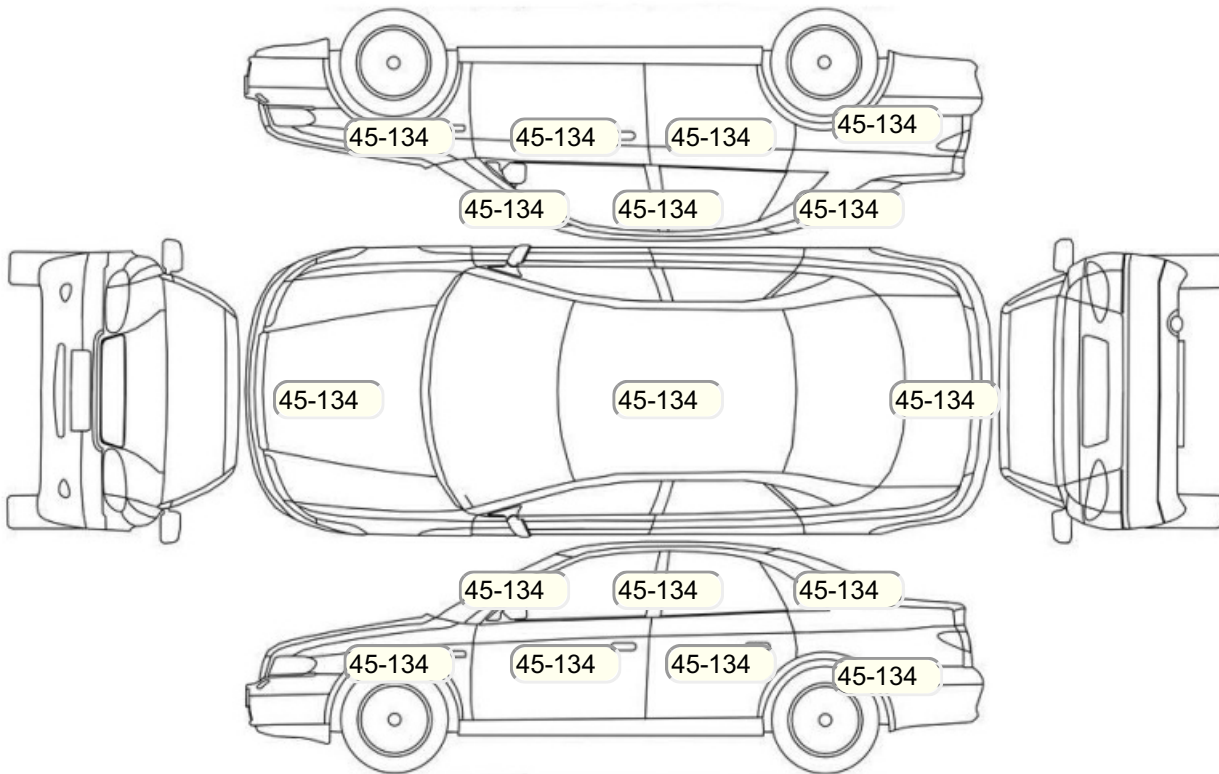

Акт осмотра автомобиля

г. Москва

06.08.2024

Марка	Mitsubishi	Модель	ASX
Год	01/01/2012	Пробег	131151 км
ВИН	JMBXHTGA3WCZ010234	Цвет	Черный
Двигатель	1798 см / Бензин	Коробка передач	коробка-вариатор
Тип кузова	Внедорожник 5 дв.	Привод	передний привод
ПТС	Оригинал	Кол-во регистраций	3
Кол-во ключей	2	Гарантия до	07.05.2024/Нет
Предварительная оценка	1185000	Второй комплект колес/шин	Нет

Осмотр состояния ЛКП, мкр

Повреждения экс- и интерьера

Элемент	Состояние ЛКП элемента	Повреждение
Дверь задняя правая	Вторичный окрас	
Дверь передняя левая	В пленке	
Крыло заднее левое	Вторичный окрас	
Крыло заднее правое	Вторичный окрас	
Крыша	В пленке	
Порог левый	В пленке	
Порог правый	В пленке	
Правая передняя стойка	В пленке	
Стойка центральная левая	В пленке	
Стойка центральная правая	В пленке