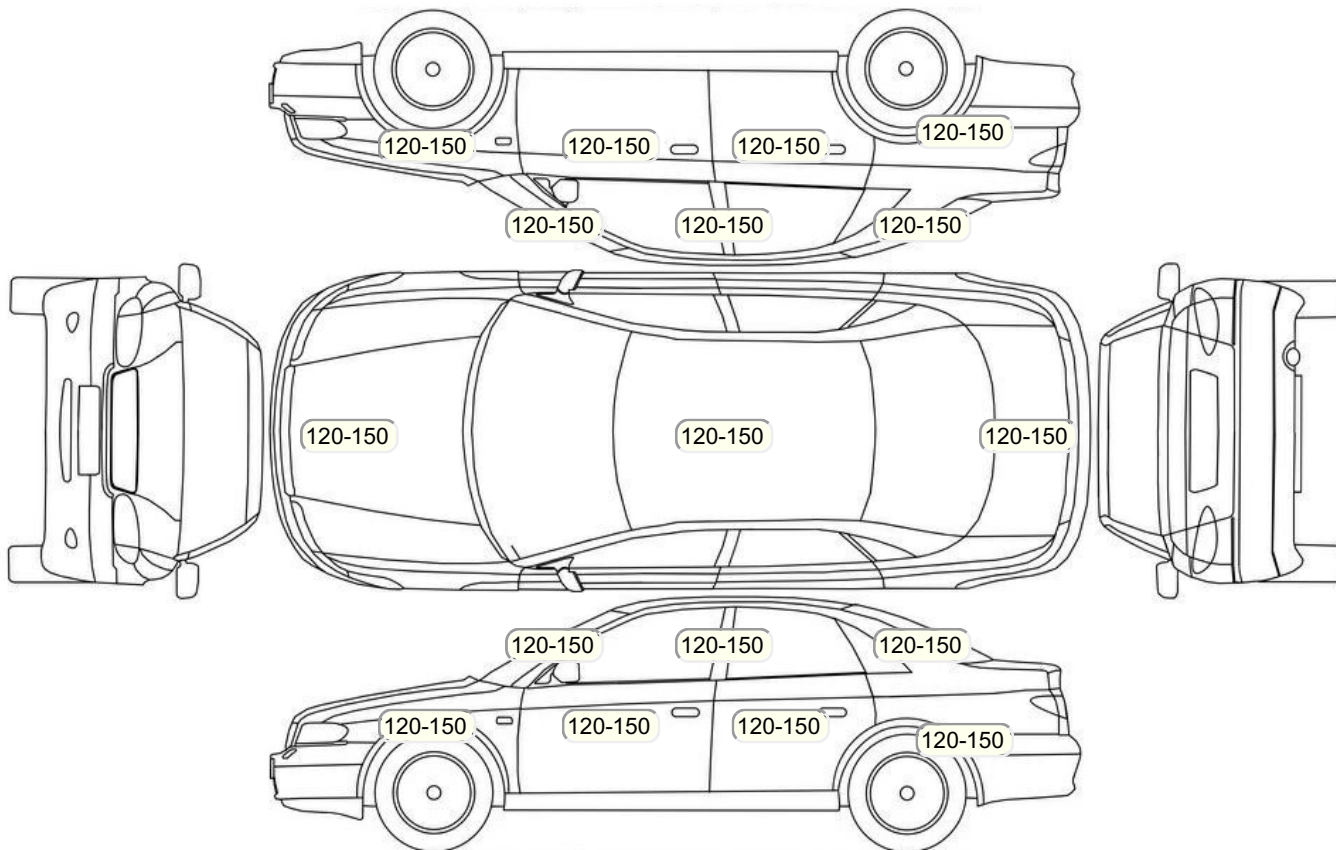

Акт осмотра автомобиля

г. Москва

28.06.2024

Марка	Mazda	Модель	Tribute
Год	01/01/2007	Пробег	104828 км
ВИН	4F2CZ02Z38KM14131	Цвет	Красный
Двигатель	2261 см / Бензин	Коробка передач	автоматическая коробка
Тип кузова	Внедорожник 5 дв.	Привод	передний привод
ПТС	Оригинал	Кол-во регистраций	2
Кол-во ключей	2	Гарантия до	/Нет
Предварительная оценка		Второй комплект колес/шин	Да

Осмотр состояния ЛКП, мкр

Повреждения экс- и интерьера

Элемент	Состояние ЛКП элемента	Повреждение
---------	------------------------	-------------

Комплектация

- 1 Регулировка сиденья водителя Электропривод
- 2 Система кондиционирования воздуха Кондиционер
- 3 Легкосплавные диски R16
- 4 Электростеклоподъемники Все
- 5 Электробогрев лобового стекла
- 6 Передние противотуманные фары
- 7 Подушка безопасности водителя
- 8 Парктроник
- 9 Антипробуксовочная система
- 10 Антиблокировочная система (ABS)
- 11 Парктроник задний
- 12 Темный салон
- 13 Светлый салон
- 14 Отделка кожей рычага КПП