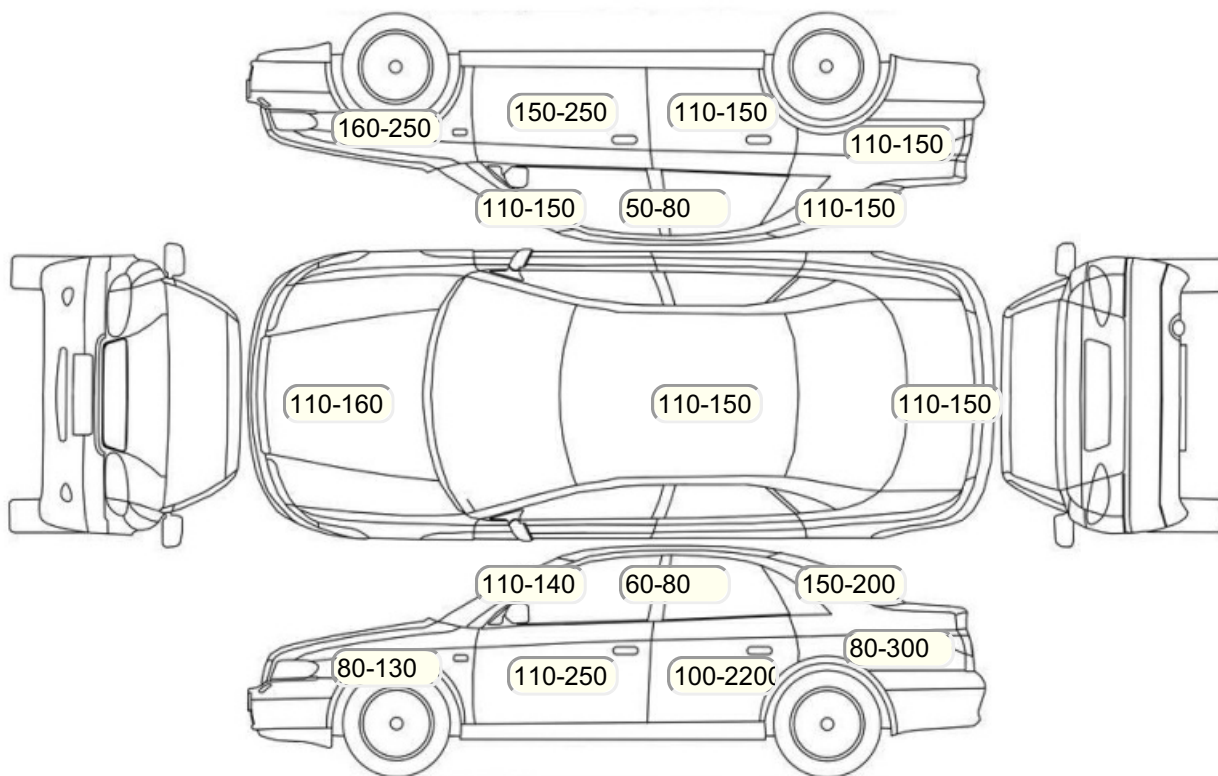

Акт осмотра автомобиля

г. Санкт-Петербург

31.10.2024

Марка	Nissan	Модель	Note
Год	01/01/2010	Пробег	181202 км
ВИН	SJNFCAE11U2064362	Цвет	Фиолетовый
Двигатель	1598 см / Бензин	Коробка передач	автоматическая коробка
Тип кузова	Хэтчбек 5 дв.	Привод	передний привод
ПТС	Оригинал	Кол-во регистраций	6
Кол-во ключей	2	Гарантия до	01.09.2024/Нет
Предварительная оценка		Второй комплект колес/шин	Нет

Осмотр состояния ЛКП, мкр

Повреждения экс- и интерьера

Элемент	Состояние ЛКП элемента	Повреждение
---------	------------------------	-------------

Комплектация

- 1 Подушки безопасности 2
- 2 Регулировка руля В 1 направлении
- 3 Регулировка сиденья переднего пассажира Механическая
- 4 Регулировка сиденья водителя Механическая
- 5 Динамики 2
- 6 Система кондиционирования воздуха Кондиционер
- 7 Электростеклоподъемники Все
- 8 Галогеновые фары
- 9 Антиблокировочная система (ABS)