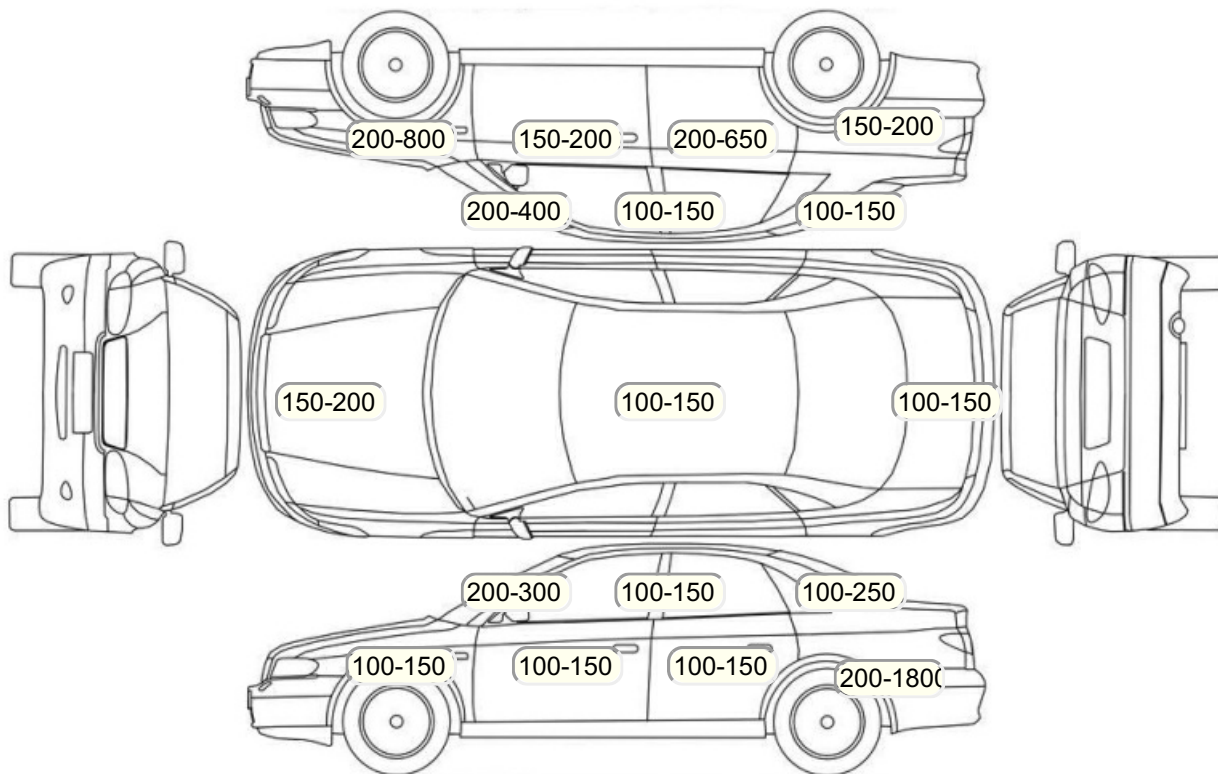

Акт осмотра автомобиля

г. Москва

14.08.2024

Марка	Hyundai	Модель	Elantra
Год	01/01/2012	Пробег	136266 км
ВИН	KMHDH41CBDU670177	Цвет	Бежевый
Двигатель	1591 см / Бензин	Коробка передач	автоматическая коробка
Тип кузова	Седан	Привод	передний привод
ПТС	Оригинал	Кол-во регистраций	2
Кол-во ключей	2	Гарантия до	23.03.2018/Нет
Предварительная оценка		Второй комплект колес/шин	Да

Осмотр состояния ЛКП, мкр

Повреждения экс- и интерьера

Элемент	Состояние ЛКП элемента	Повреждение
Бампер задний	х	х
Дверь задняя правая	Вторичный окрас	
Дверь передняя правая	Вторичный окрас	
Капот	Вторичный окрас	Скол
Крыло заднее левое	Ремонт, Вторичный окрас	
Крыло заднее правое	Вторичный окрас	
Крыло переднее правое	Ремонт, Вторичный окрас	
Порог левый		Коррозия, Скол, Царапина
Порог правый		Коррозия, Скол, Царапина