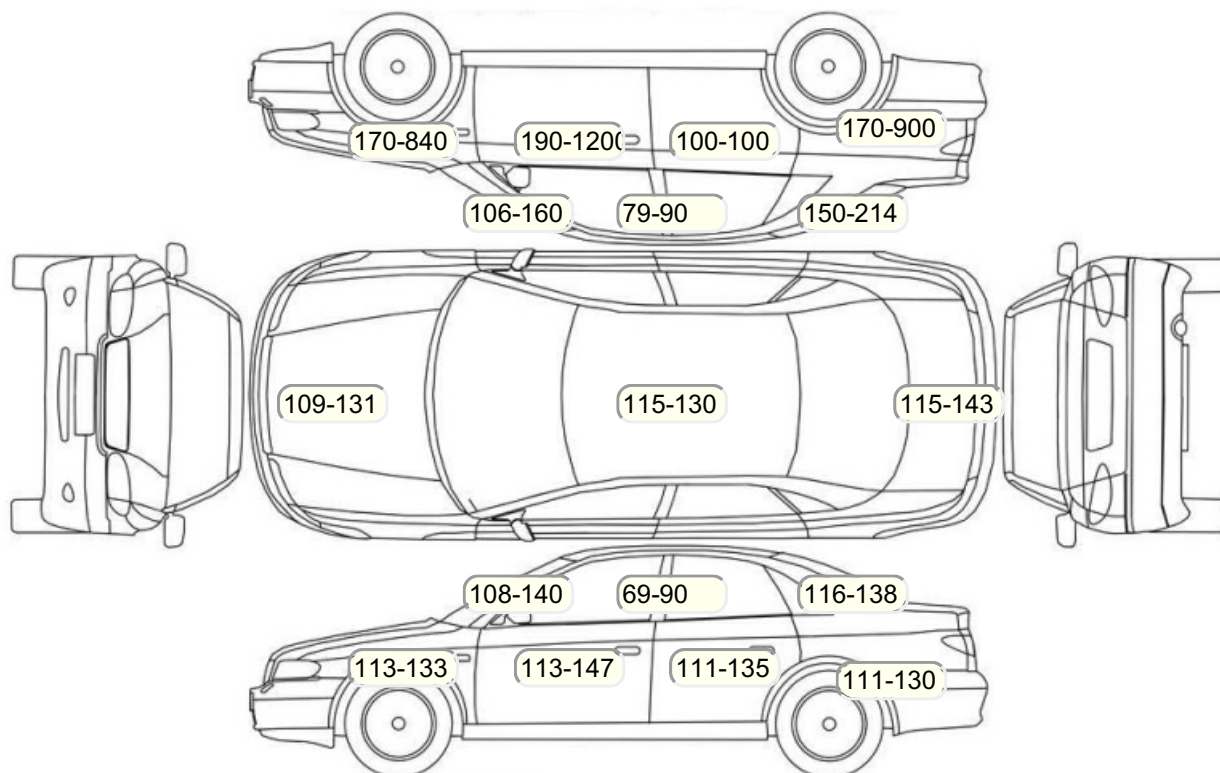

Осмотр состояния ЛКП, мкр

Повреждения экс- и интерьера

Элемент	Состояние ЛКП элемента	Повреждение
---------	------------------------	-------------

Комплектация

- 1 Круиз-контроль Круиз-контроль
- 2 Подушки безопасности 2
- 3 Регулировка руля В 2 направлениях
- 4 Регулировка сиденья переднего пассажира Механическая
- 5 Регулировка сиденья водителя Механическая
- 6 Обогрев сидений Передние
- 7 Проигрыватель аудио CD-магнитола
- 8 Динамики 4
- 9 Система кондиционирования воздуха Климат (2 зоны)
- 10 Усилитель руля Гидроусилитель
- 11 Электростеклоподъемники Все
- 12 Электронная система парковки Зад
- 13 Обогрев зеркал
- 14 Бортовой компьютер
- 15 AUX
- 16 Передние противотуманные фары
- 17 Галогеновые фары
- 18 Автоматический корректор фар
- 19 Электропривод регулировки зеркал
- 20 Центральный замок
- 21 Имобилайзер
- 22 Isofix/LATCH
- 23 Подушка безопасности пассажира
- 24 Подушка безопасности водителя
- 25 Парктроник
- 26 Система курсовой устойчивости
- 27 Антипробуксовочная система
- 28 Антиблокировочная система (ABS)
- 29 Bluetooth
- 30 USB порт
- 31 Подогрев передних сидений
- 32 Передний центральный подлокотник
- 33 Мультируль
- 34 Турбированный двигатель
- 35 Электроподъемники передние
- 36 Электроподъемники задние
- 37 Темный салон
- 38 Отделка кожей рулевого колеса