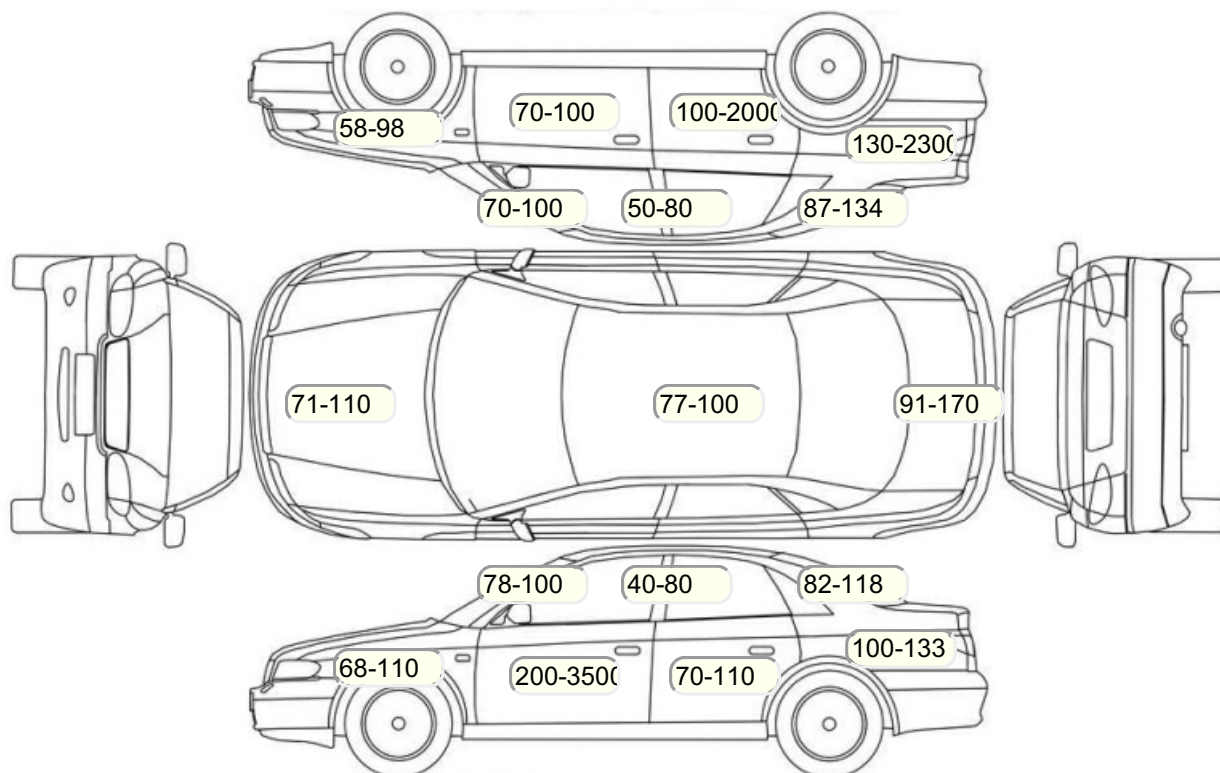

Осмотр состояния ЛКП, мкр

Повреждения экс- и интерьера

Элемент	Состояние ЛКП элемента	Повреждение
---------	------------------------	-------------

Комплектация

- 1 Подушки безопасности 2
- 2 Регулировка руля В 1 направлении
- 3 Регулировка сиденья переднего пассажира Механическая
- 4 Регулировка сиденья водителя Механическая
- 5 Обогрев сидений Передние
- 6 Динамики 4
- 7 Система кондиционирования воздуха Кондиционер
- 8 Усилитель руля Гидроусилитель
- 9 Электростеклоподъемники Все
- 10 Штатная аудиоподготовка
- 11 Обогрев зеркал
- 12 AUX
- 13 Галогеновые фары
- 14 Центральный замок
- 15 Блокировка задних дверей
- 16 Isofix/LATCH
- 17 Подушка безопасности пассажира
- 18 Подушка безопасности водителя
- 19 Антиблокировочная система (ABS)
- 20 USB порт
- 21 Подогрев передних сидений
- 22 Мультируль
- 23 Электроподъемники передние
- 24 Электроподъемники задние
- 25 Темный салон
- 26 Индикатор внешней температуры
- 27 Защита картера двигателя