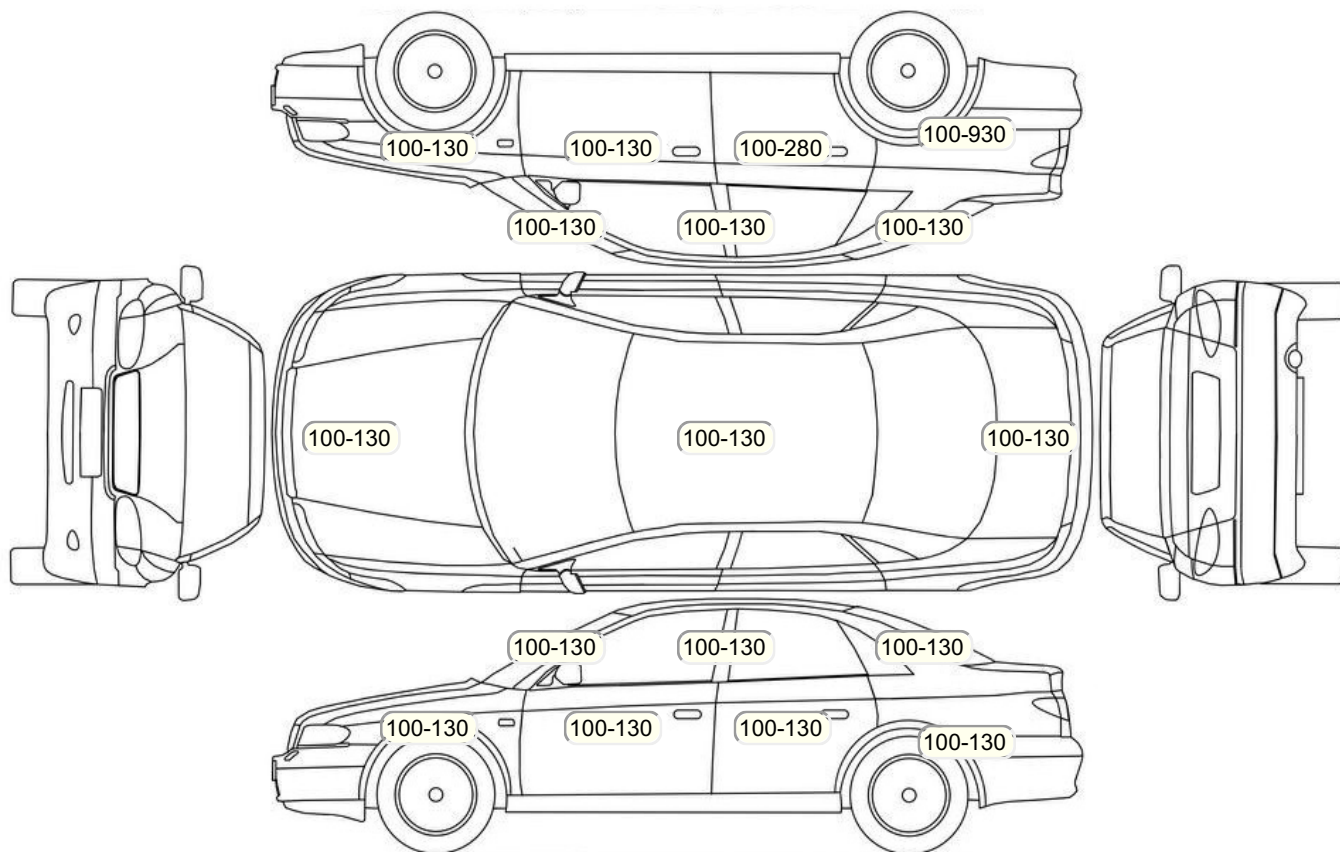

Осмотр состояния ЛКП, мкр

Повреждения экс- и интерьера

Элемент	Состояние ЛКП элемента	Повреждение
Дверь задняя правая		Вмятина
Дверь передняя правая		Вмятина
Крыло переднее правое		Вмятина

Комплектация

- 1 Подушки безопасности 4
- 2 Регулировка руля В 2 направлениях
- 3 Регулировка сиденья переднего пассажира Механическая
- 4 Регулировка сиденья водителя Механическая
- 5 Обогрев сидений Передние
- 6 Динамики 4
- 7 Система кондиционирования воздуха Кондиционер
- 8 Усилитель руля Гидроусилитель
- 9 Электростеклоподъемники Все
- 10 Тонированные стекла
- 11 Регулировка руля по высоте и вылету
- 12 Прикуриватель и пепельница
- 13 Поддон в багажнике
- 14 Обогрев зеркал
- 15 Бортовой компьютер
- 16 Передние противотуманные фары
- 17 Галогеновые фары
- 18 Электропривод регулировки зеркал
- 19 Центральный замок
- 20 Иммоилайзер
- 21 Замок капота
- 22 ESP
- 23 Подушки безопасности оконные (шторки)
- 24 Подушка безопасности пассажира
- 25 Подушка безопасности водителя
- 26 Парктроник
- 27 Антипробуксовочная система
- 28 Антиблокировочная система (ABS)
- 29 Регулировка сидений водителя по высоте
- 30 Парктроник задний
- 31 Камера заднего вида
- 32 USB порт
- 33 Подогрев передних сидений
- 34 Передний центральный подлокотник
- 35 Мультируль
- 36 Помощи при торможении (BAS, EBD)
- 37 Электроподъемники передние
- 38 Электроподъемники задние
- 39 Отделка кожей рычага КПП
- 40 Отделка кожей рулевого колеса
- 41 Индикатор внешней температуры
- 42 Защита картера двигателя