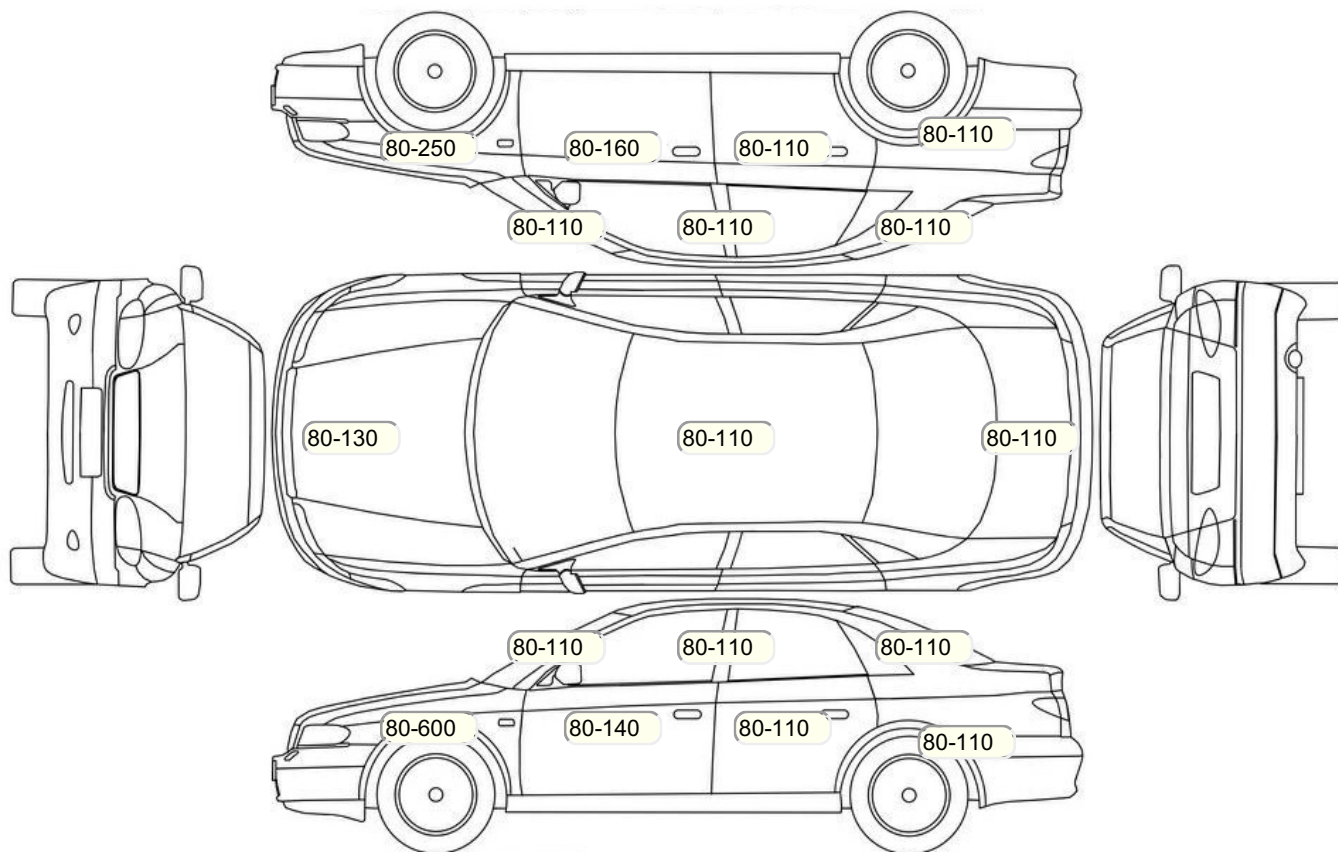

Акт осмотра автомобиля

г. Москва

12.07.2024

Марка	Mitsubishi	Модель	Outlander
Год	01/01/2012	Пробег	217945 км
ВИН	JMBX7GF3WDZ001207	Цвет	Черный
Двигатель	2360 см / Бензин	Коробка передач	коробка-вариатор
Тип кузова	Внедорожник 5 дв.	Привод	полный привод
ПТС	Оригинал	Кол-во регистраций	2
Кол-во ключей	2	Гарантия до	01.06.2014/Нет
Предварительная оценка		Второй комплект колес/шин	Нет

Осмотр состояния ЛКП, мкр

Повреждения экс- и интерьера

Элемент	Состояние ЛКП элемента	Повреждение
Бампер передний	x	x
Дверь задняя правая		Царапина