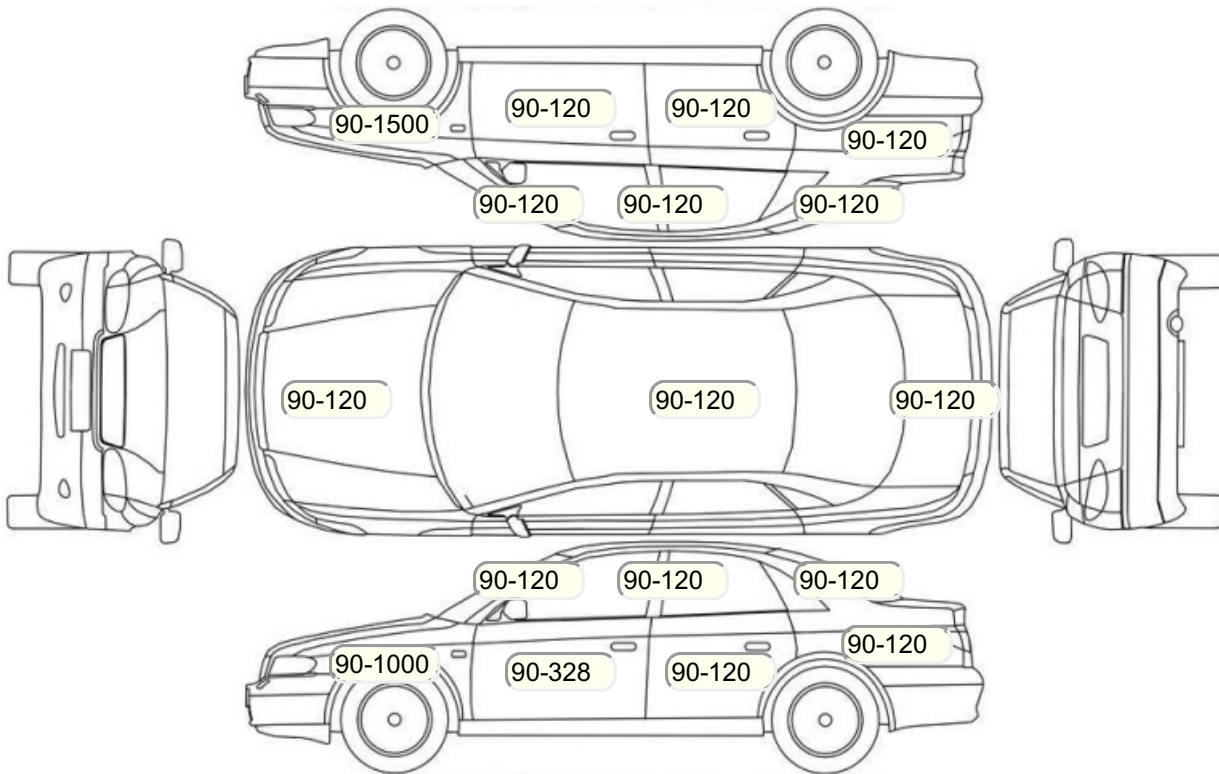

Осмотр состояния ЛКП, мкр

Повреждения экс- и интерьера

Элемент	Состояние ЛКП элемента	Повреждение
Дверь передняя левая	Окрашено	
Крыло переднее левое	Окрашено, Ремонт	
Крыло переднее правое	Окрашено, Ремонт	

Комплектация

- 1 Подушки безопасности 2
- 2 Регулировка руля В 2 направлениях
- 3 Регулировка сиденья переднего пассажира Механическая
- 4 Регулировка сиденья водителя Механическая
- 5 Обогрев сидений Передние
- 6 Динамики 2
- 7 Система кондиционирования воздуха Климат (1 зона)
- 8 Усилитель руля Гидроусилитель
- 9 Электростеклоподъемники Все
- 10 Штатная аудиоподготовка
- 11 Бортовой компьютер
- 12 AUX
- 13 Центральный замок
- 14 Антиблокировочная система (ABS)
- 15 USB порт
- 16 Передний центральный подлокотник
- 17 Мультируль
- 18 Турбированный двигатель
- 19 Темный салон
- 20 Индикатор внешней температуры