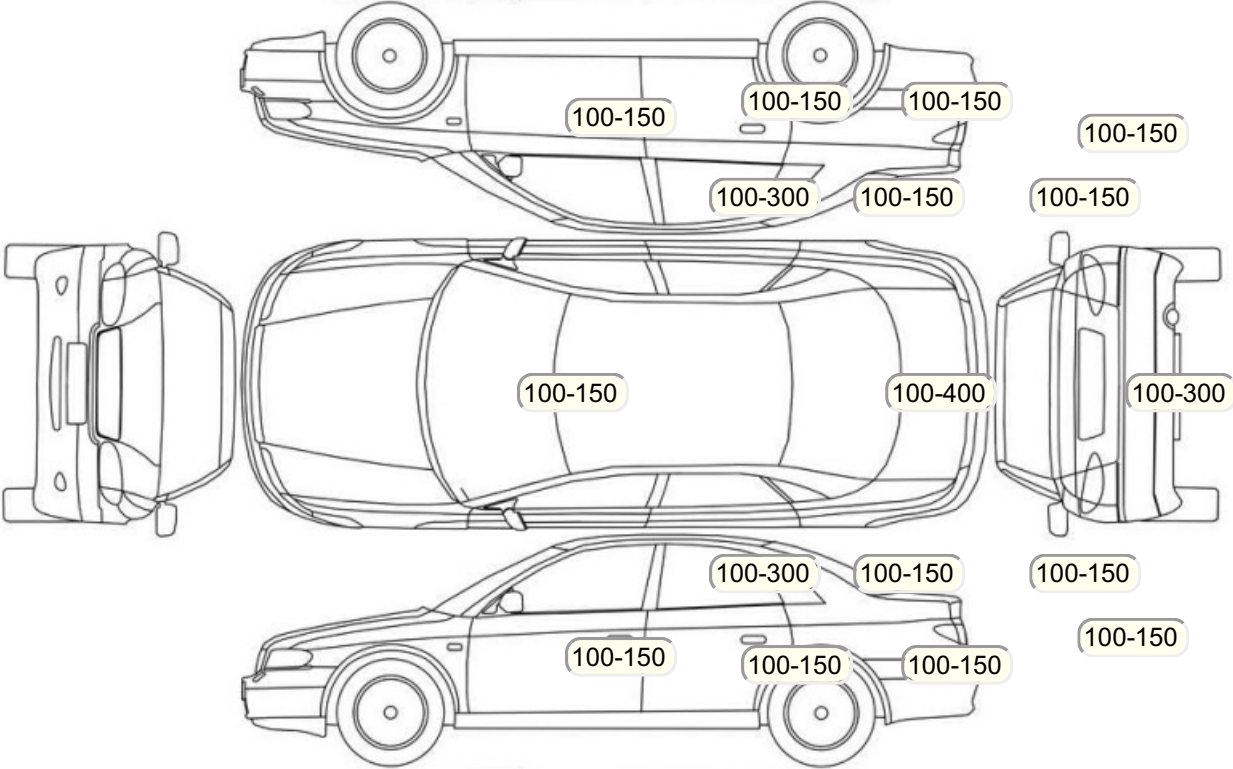

Акт осмотра автомобиля

Московская обл., г. Видное

25.09.2024

Марка	Mitsubishi	Модель	Pajero
Год	01/01/2011	Пробег	202863 км
ВИН	JMBLYW93WBJ001358	Цвет	Серебристый
Двигатель	2972 см / Бензин	Коробка передач	автоматическая коробка
Тип кузова	Внедорожник 5 дв.	Привод	полный привод
ПТС	Оригинал	Кол-во регистраций	4
Кол-во ключей	2	Гарантия до	07.06.2024/Нет
Предварительная оценка		Второй комплект колес/шин	Нет

Осмотр состояния ЛКП, мкр

Повреждения экс- и интерьера

Элемент	Состояние ЛКП элемента	Повреждение