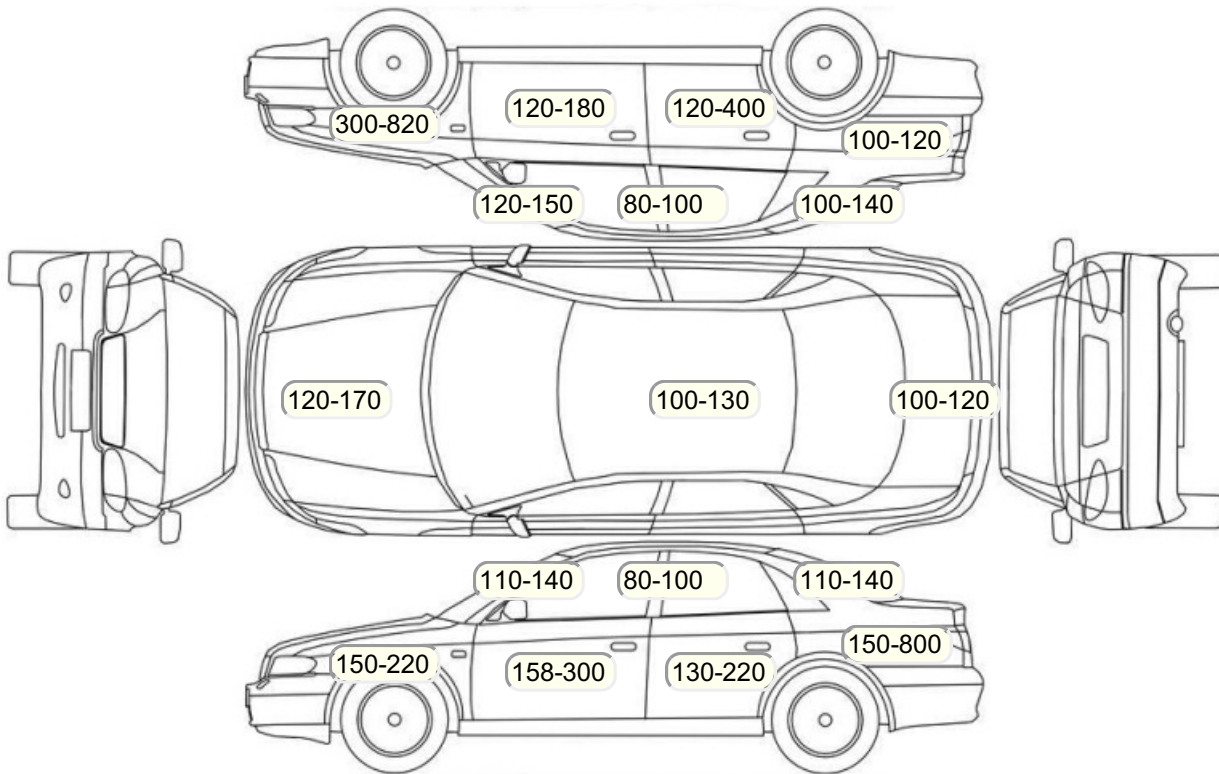

Осмотр состояния ЛКП, мкр

Повреждения экс- и интерьера

Элемент	Состояние ЛКП элемента	Повреждение
Бампер передний	х	х
Дверь задняя левая	Вторичный частичный окрас	
Дверь передняя правая	Вторичный частичный окрас	
Капот	Вторичный частичный окрас	
Крыло заднее левое	Вторичный окрас	