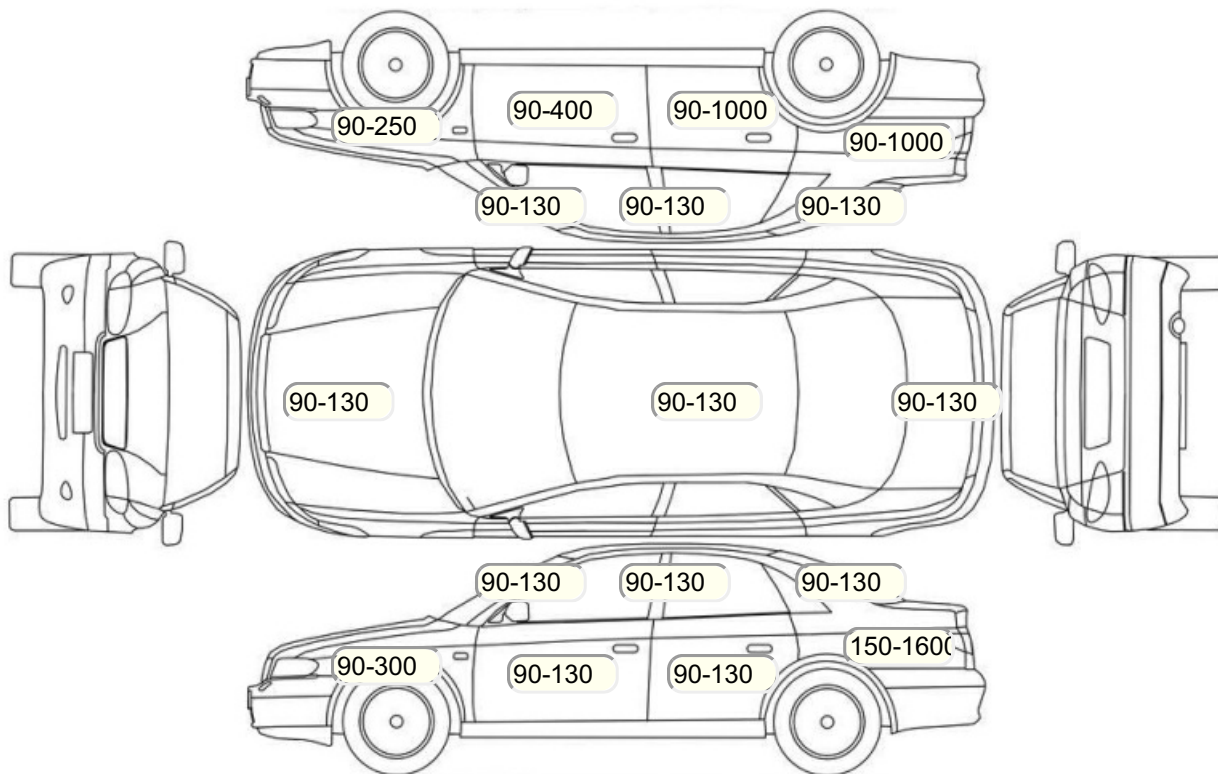

Акт осмотра автомобиля

г. Москва

12.10.2024

Марка	Mitsubishi	Модель	Lancer
Год	01/01/2010	Пробег	198000 км
ВИН	JMBSRCY2ABU001635	Цвет	Красный
Двигатель	1499 см / Бензин	Коробка передач	автоматическая коробка
Тип кузова	Седан	Привод	передний привод
ПТС	Оригинал	Кол-во регистраций	2
Кол-во ключей	1	Гарантия до	05.09.2024/Нет
Предварительная оценка		Второй комплект колес/шин	Нет

Осмотр состояния ЛКП, мкр

Повреждения экс- и интерьера

Элемент	Состояние ЛКП элемента	Повреждение
Бампер передний	х	х
Дверь задняя левая		Вмятина
Дверь задняя правая	Вторичный окрас	
Дверь передняя левая		Вмятина
Дверь передняя правая	Вторичный окрас	
Капот		Многочисленные сколы
Крыло заднее левое	Вторичный окрас	
Крыло заднее правое	Вторичный окрас	
Крыло переднее левое	Вторичный окрас	
Крыло переднее правое	Вторичный окрас	
Порог левый	Вторичный окрас