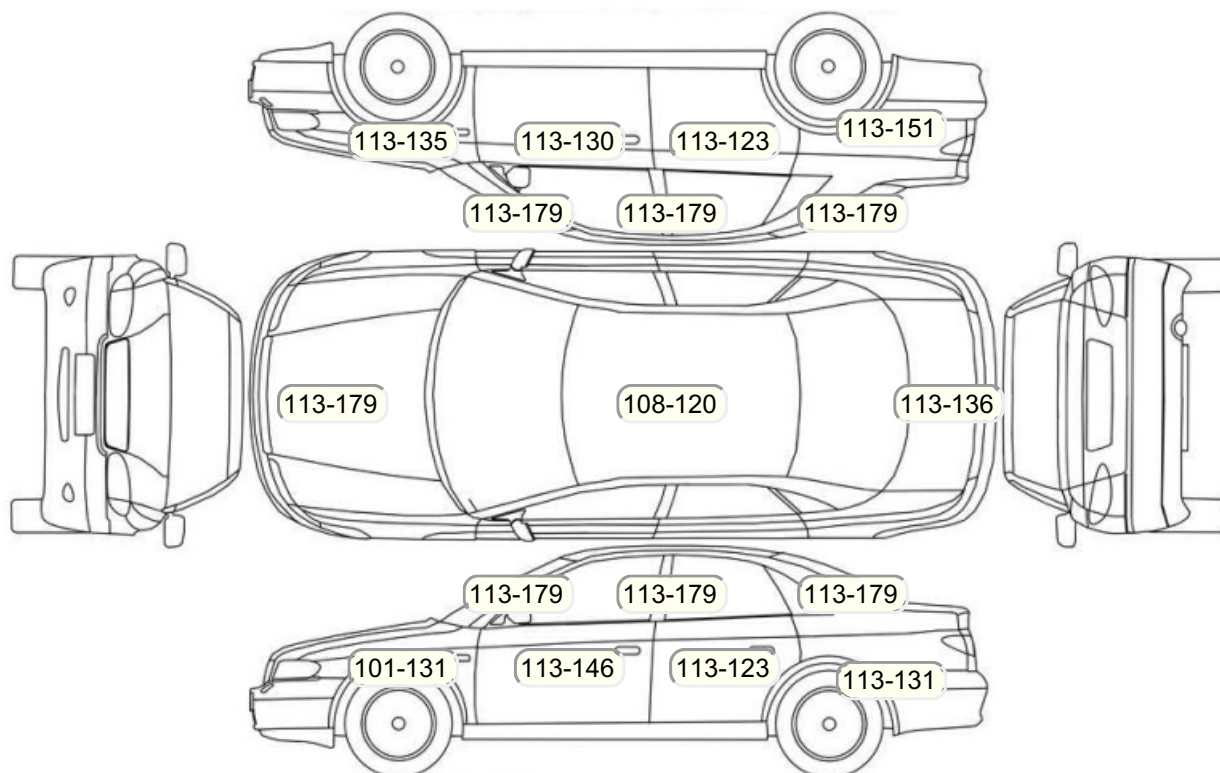

## Осмотр состояния ЛКП, мкр

## Повреждения экс- и интерьера

Элемент	Состояние ЛКП элемента	Повреждение
Бампер передний	x	x
Дверь передняя правая		Царапина
Капот		Царапина
Крыло заднее правое		Коррозия, Царапина
Крыло переднее левое		Коррозия
Крыло переднее правое		Коррозия
Крышка или дверь багажника		Вмятина, Коррозия
Порог левый		Коррозия
Порог правый		Коррозия