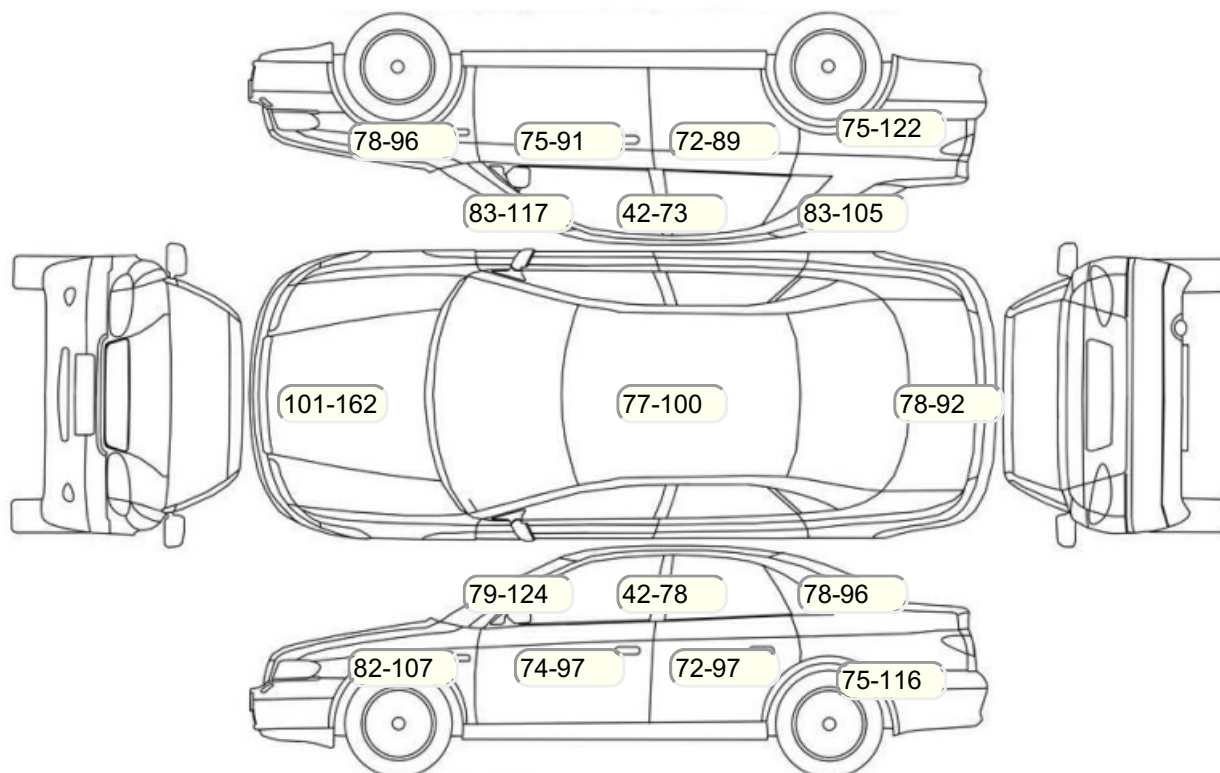

Осмотр состояния ЛКП, мкр

Повреждения экс- и интерьера

Элемент	Состояние ЛКП элемента	Повреждение
---------	------------------------	-------------

Комплектация

- 1 Круиз-контроль Круиз-контроль
- 2 Подушки безопасности 8
- 3 Регулировка руля В 2 направлениях
- 4 Регулировка сиденья переднего пассажира Механическая
- 5 Регулировка сиденья водителя Механическая
- 6 Обогрев сидений Передние
- 7 Проигрыватель аудио Аудиоподготовка
- 8 Динамики 6
- 9 Система кондиционирования воздуха Климат (1 зона)
- 10 Усилитель руля Гидроусилитель
- 11 Электростеклоподъемники Все
- 12 Электронная система парковки Зад
- 13 Штатная аудиоподготовка
- 14 Тонированные стекла
- 15 Обогрев зеркал
- 16 Бортовой компьютер
- 17 AUX
- 18 Светодиодные фары
- 19 Электропривод регулировки зеркал
- 20 Центральный замок
- 21 Иммоилайзер
- 22 ESP
- 23 Подушки безопасности оконные (шторки)
- 24 Подушки безопасности боковые задние
- 25 Подушки безопасности боковые
- 26 Подушка безопасности пассажира
- 27 Подушка безопасности водителя
- 28 Парктроник
- 29 Система помощи при спуске
- 30 Система курсовой устойчивости
- 31 Антипробуксовочная система
- 32 Антиблокировочная система (ABS)
- 33 Парктроник задний
- 34 Камера заднего вида
- 35 Навигационная система
- 36 Bluetooth
- 37 USB порт
- 38 Подогрев передних сидений
- 39 Передний центральный подлокотник
- 40 Фаркоп
- 41 Мультируль
- 42 Электроподъемники передние
- 43 Электроподъемники задние
- 44 Темный салон
- 45 Отделка кожей рулевого колеса
- 46 Индикатор внешней температуры
- 47 Датчик света
- 48 Датчик дождя
- 49 Защита картера двигателя
- 50 Рейлинги на крыше
- 51 Штатная сигнализация