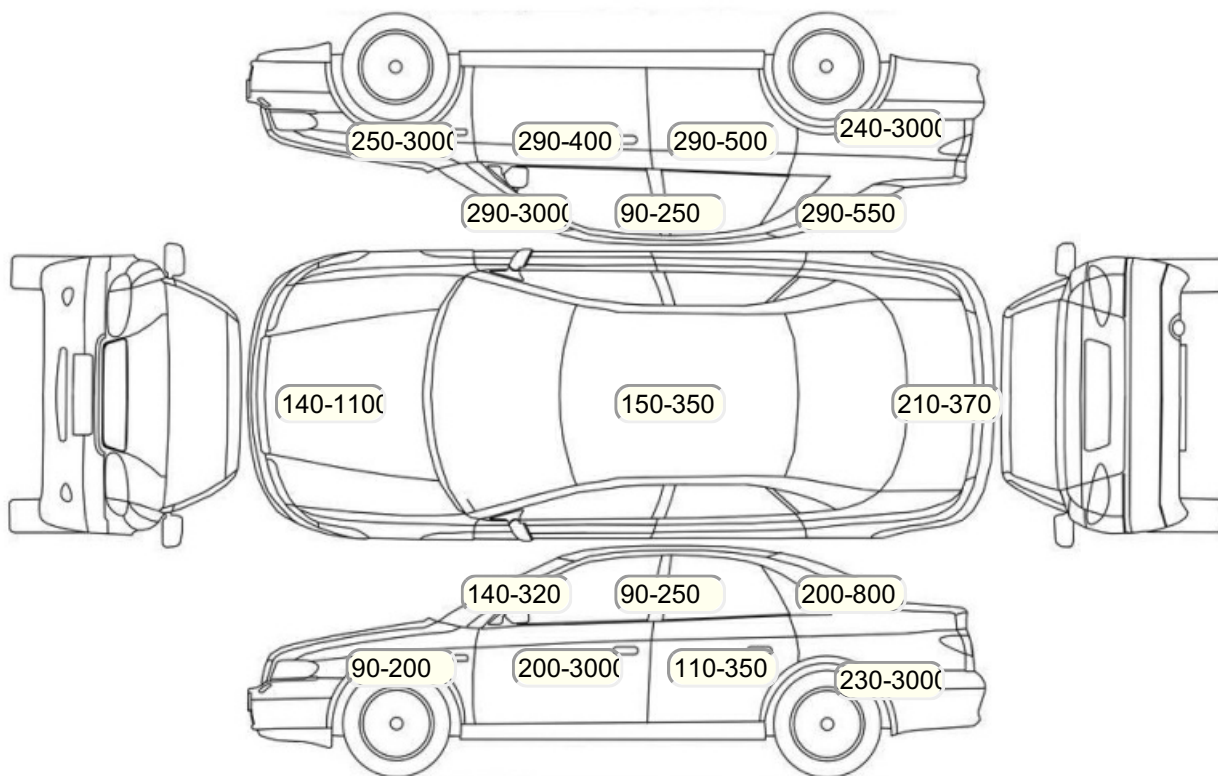

Осмотр состояния ЛКП, мкр

Повреждения экс- и интерьера

Элемент	Состояние ЛКП элемента	Повреждение
---------	------------------------	-------------

Комплектация

- 1 Подушки безопасности 2
- 2 Регулировка руля В 1 направлении
- 3 Регулировка сиденья переднего пассажира Механическая
- 4 Регулировка сиденья водителя Механическая
- 5 Проигрыватель аудио CD-магнитола
- 6 Динамики 6
- 7 Система кондиционирования воздуха Кондиционер
- 8 Усилитель руля Гидроусилитель
- 9 Электростеклоподъемники Передние
- 10 Штатная аудиоподготовка
- 11 Тонированные стекла
- 12 Прикуриватель и пепельница
- 13 Обогрев зеркал
- 14 Бортовой компьютер
- 15 AUX
- 16 Передние противотуманные фары
- 17 Электропривод регулировки зеркал
- 18 Центральный замок
- 19 Противоугонная сигнализация
- 20 Isofix/LATCH
- 21 Подушка безопасности пассажира
- 22 Подушка безопасности водителя
- 23 Антиблокировочная система (ABS)
- 24 Камера заднего вида
- 25 Навигационная система
- 26 Bluetooth
- 27 USB порт
- 28 Передний центральный подлокотник
- 29 Темный салон
- 30 Защита картера двигателя
- 31 Штатная сигнализация