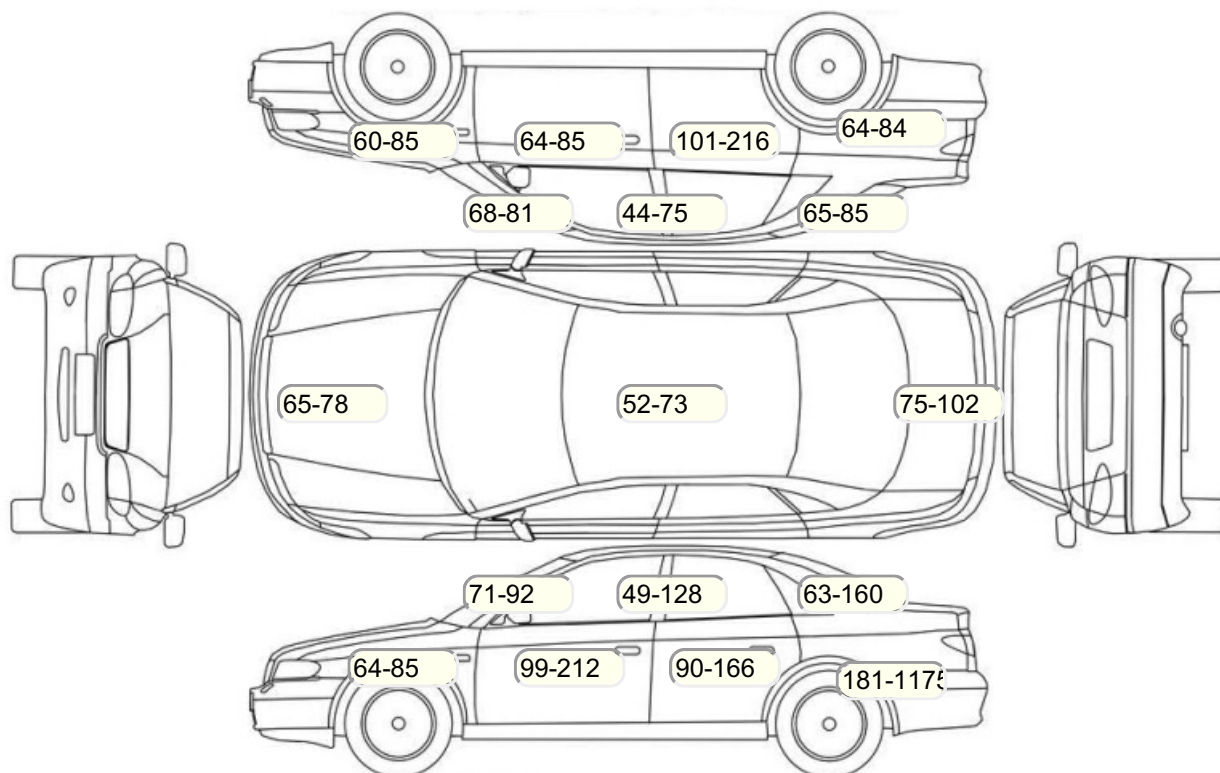

Осмотр состояния ЛКП, мкр

Повреждения экс- и интерьера

Элемент	Состояние ЛКП элемента	Повреждение
---------	------------------------	-------------

Комплектация

- 1 Подушки безопасности 4
- 2 Регулировка руля В 2 направлениях
- 3 Регулировка сиденья переднего пассажира Механическая
- 4 Регулировка сиденья водителя Механическая
- 5 Проигрыватель аудио Аудиоподготовка
- 6 Динамики 4
- 7 Система кондиционирования воздуха Кондиционер
- 8 Усилитель руля Электроусилитель
- 9 Электростеклоподъемники Передние
- 10 Штатная аудиоподготовка
- 11 Розетка 12 V
- 12 Регулировка руля по высоте и вылету
- 13 AUX
- 14 Галогеновые фары
- 15 Центральный замок
- 16 Иммобилайзер
- 17 Isofix/LATCH
- 18 Антиблокировочная система (ABS)
- 19 Регулировка сидений водителя по высоте
- 20 Bluetooth
- 21 USB порт
- 22 Передний центральный подлокотник
- 23 Электроподъемники передние
- 24 Темный салон