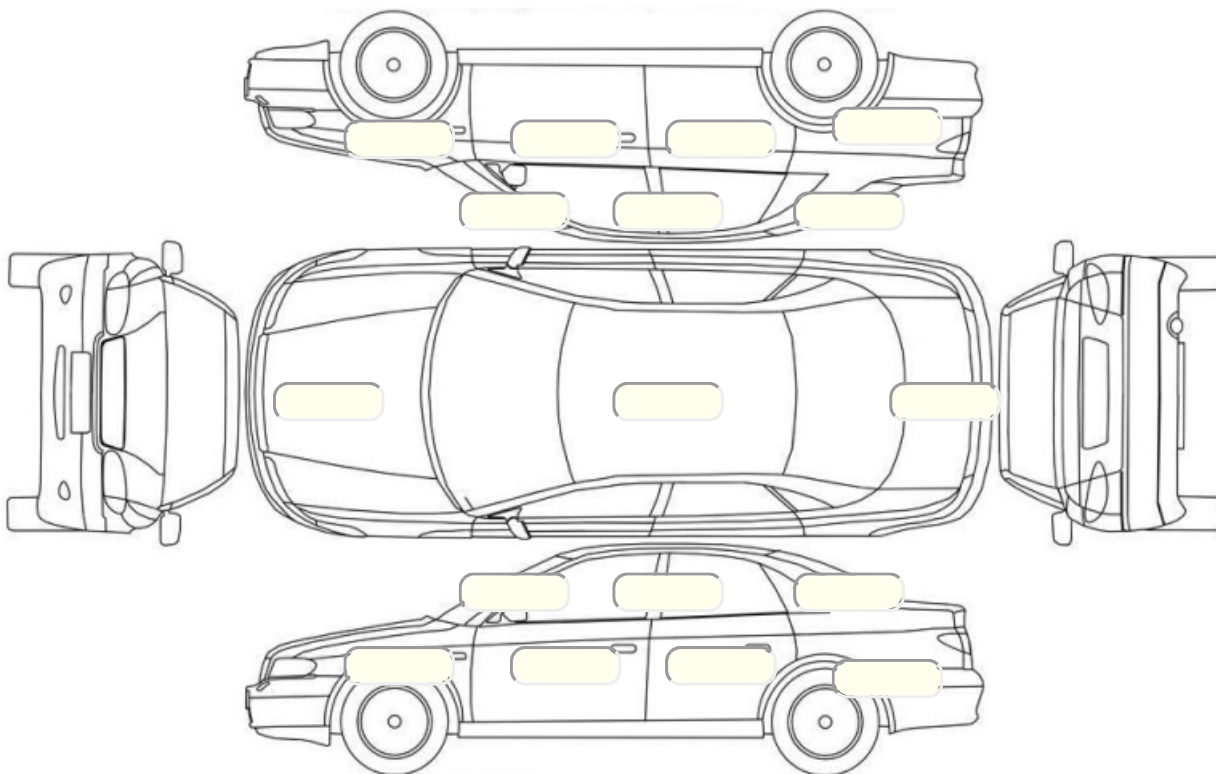

Акт осмотра автомобиля

г. Санкт-Петербург

18.08.2024

Марка	Peugeot	Модель	107
Год	01/01/2007	Пробег	110228 км
ВИН	VF3PNCFAC88161390	Цвет	Серебристый
Двигатель	998 см / Бензин	Коробка передач	механическая коробка
Тип кузова	Хэтчбек 5 дв.	Привод	передний привод
ПТС	Оригинал	Кол-во регистраций	2
Кол-во ключей	1	Гарантия до	14.07.2009/Нет
Предварительная оценка		Второй комплект колес/шин	Нет

Осмотр состояния ЛКП, мкр

Повреждения экс- и интерьера

Элемент	Состояние ЛКП элемента	Повреждение