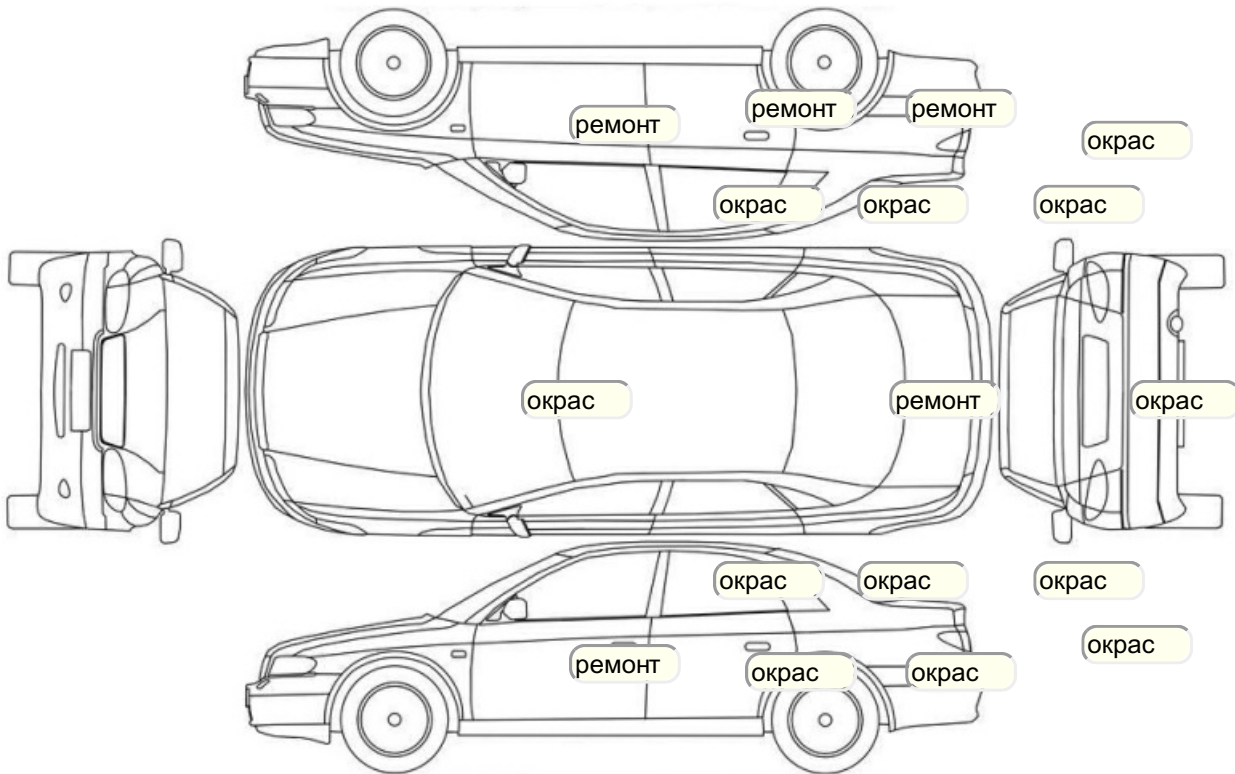

Акт осмотра автомобиля

г. Москва

09.10.2024

Марка	Mitsubishi	Модель	Lancer
Год	01/01/2011	Пробег	251835 км
ВИН	JMBSRCY2ABU007241	Цвет	Черный
Двигатель	1499 см / Бензин	Коробка передач	механическая коробка
Тип кузова	Седан	Привод	передний привод
ПТС	Оригинал	Кол-во регистраций	1
Кол-во ключей	1	Гарантия до	03.07.2024/Нет
Предварительная оценка		Второй комплект колес/шин	Нет

Осмотр состояния ЛКП, мкр

Повреждения экс- и интерьера

Элемент	Состояние ЛКП элемента	Повреждение
Капот	Вторичный окрас	
Крыша	Ремонт