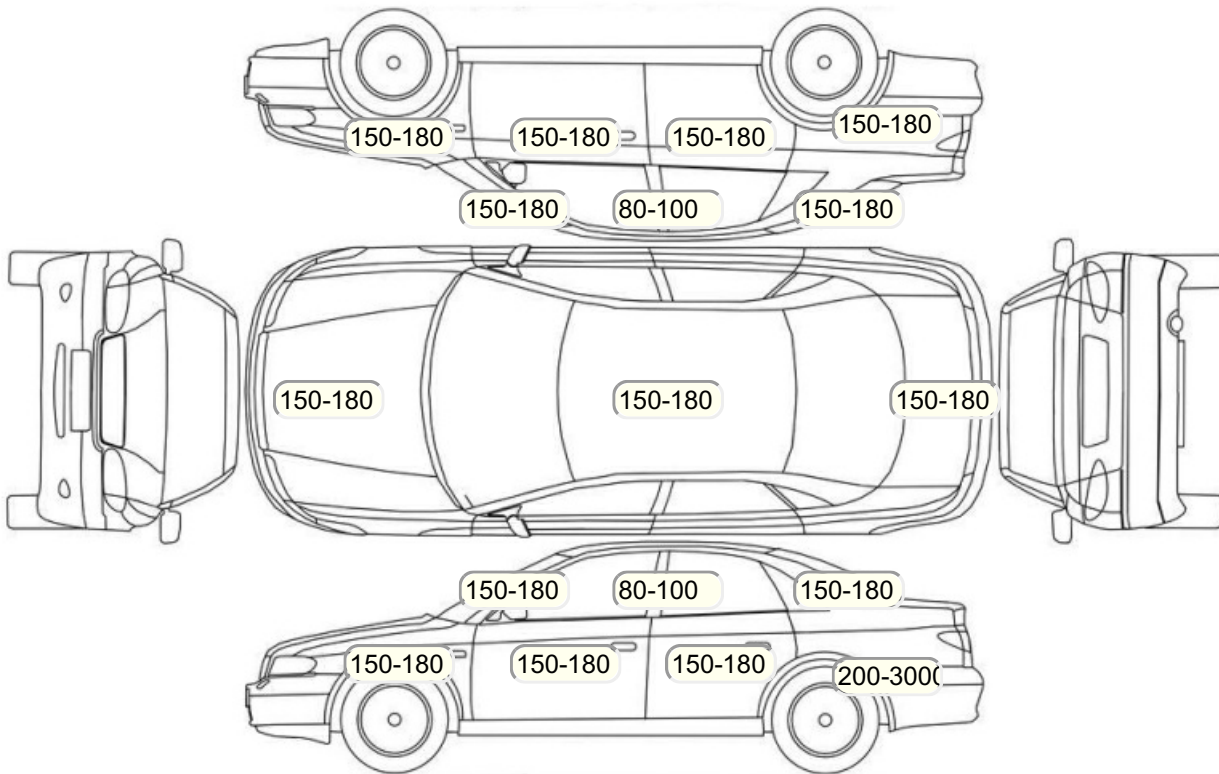

Осмотр состояния ЛКП, мкр

Повреждения экс- и интерьера

Элемент	Состояние ЛКП элемента	Повреждение
---------	------------------------	-------------

Комплектация

- 1 Подушки безопасности 4
- 2 Регулировка руля В 1 направлении
- 3 Регулировка сиденья переднего пассажира Механическая
- 4 Регулировка сиденья водителя Механическая
- 5 Проигрыватель аудио CD-магнитола
- 6 Динамики 6
- 7 Система кондиционирования воздуха Климат (1 зона)
- 8 Усилитель руля Гидроусилитель
- 9 Электростеклоподъемники Все
- 10 Омыватель фар
- 11 Обогрев зеркал
- 12 Бортовой компьютер
- 13 Электрообогрев лобового стекла
- 14 Передние противотуманные фары
- 15 Центральный замок
- 16 Имобилайзер
- 17 ESP
- 18 Подушки безопасности оконные (шторки)
- 19 Подушка безопасности пассажира
- 20 Подушка безопасности водителя
- 21 Парктроник
- 22 Система курсовой устойчивости
- 23 Антипробуксовочная система
- 24 Антиблокировочная система (ABS)
- 25 Парктроник задний
- 26 Лобовое стекло с подогревом
- 27 Подогрев передних сидений
- 28 Передний центральный подлокотник
- 29 Мультируль
- 30 Помощи при торможении (BAS, EBD)
- 31 Турбированный двигатель
- 32 Электроподъемники передние
- 33 Электроподъемники задние
- 34 Темный салон
- 35 Датчик света