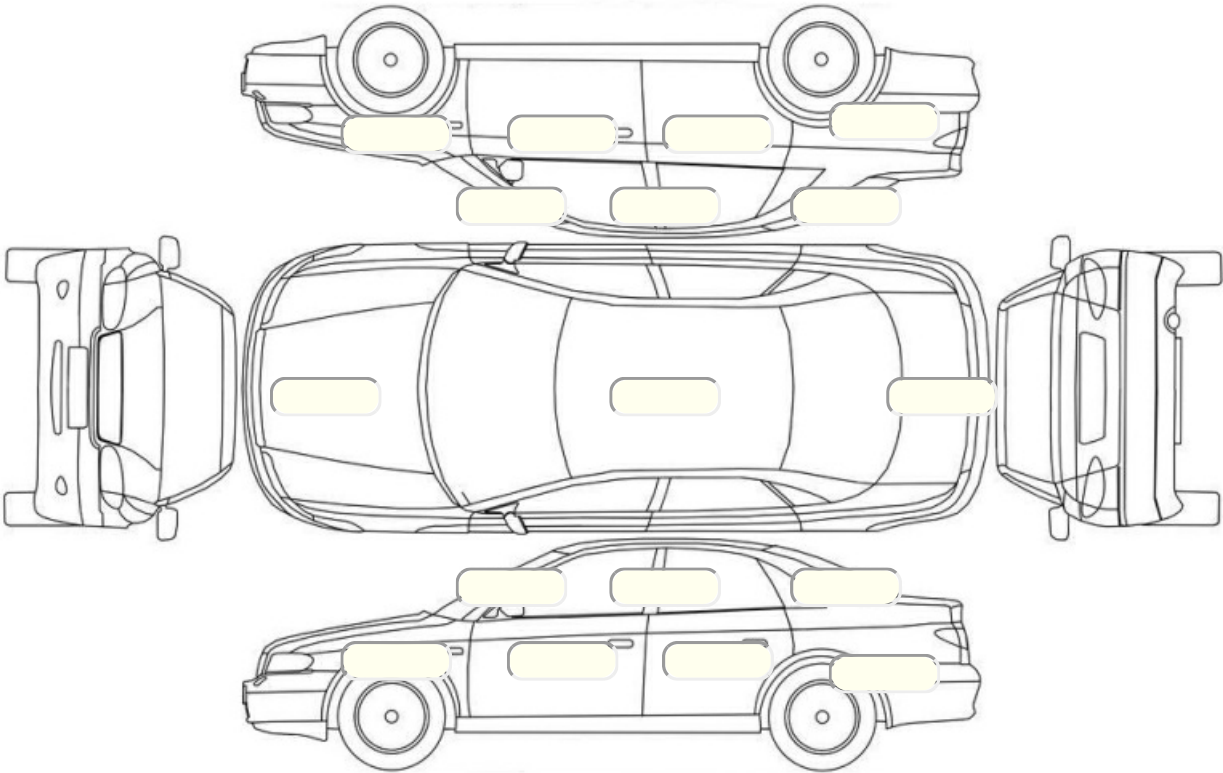

Осмотр состояния ЛКП, мкр

Повреждения экс- и интерьера

Элемент	Состояние ЛКП элемента	Повреждение
---------	------------------------	-------------

Комплектация

- 1 Подушки безопасности 4
- 2 Регулировка руля В 2 направлениях
- 3 Регулировка сиденья переднего пассажира Механическая
- 4 Регулировка сиденья водителя Механическая
- 5 Обогрев сидений Передние
- 6 Динамики 4
- 7 Система кондиционирования воздуха Климат (2 зоны)
- 8 Усилитель руля Гидроусилитель
- 9 Электростеклоподъемники Все
- 10 Тонированные стекла
- 11 Розетка 12 V
- 12 Регулировка руля по высоте и вылету
- 13 Прикуриватель и пепельница
- 14 Омыватель фар
- 15 Обогрев зеркал
- 16 AUX
- 17 Электрообогрев лобового стекла
- 18 Передние противотуманные фары
- 19 Галогеновые фары
- 20 Электропривод регулировки зеркал
- 21 Центральный замок
- 22 Имобилайзер
- 23 Isofix/LATCH
- 24 ESP
- 25 Ламинированные боковые стекла
- 26 Подушка безопасности пассажира
- 27 Подушка безопасности водителя
- 28 Парктроник
- 29 Система курсовой устойчивости
- 30 Антипробуксовочная система
- 31 Антиблокировочная система (ABS)
- 32 Система доступа без ключа
- 33 Парктроник передний
- 34 Парктроник задний
- 35 Запуск двигателя с кнопки
- 36 Лобовое стекло с подогревом
- 37 USB порт
- 38 Подогрев передних сидений
- 39 Передний центральный подлокотник
- 40 Электропривод складывания зеркал
- 41 Мультируль
- 42 Электроподъемники передние
- 43 Электроподъемники задние
- 44 Темный салон
- 45 Отделка кожей рычага КПП
- 46 Отделка кожей рулевого колеса
- 47 Накладки на пороги
- 48 Велюровый салон
- 49 Алюминиевые накладки на педали
- 50 Индикатор внешней температуры
- 51 Датчик света
- 52 Датчик дождя
- 53 Защита картера двигателя
- 54 Рейлинги на крыше