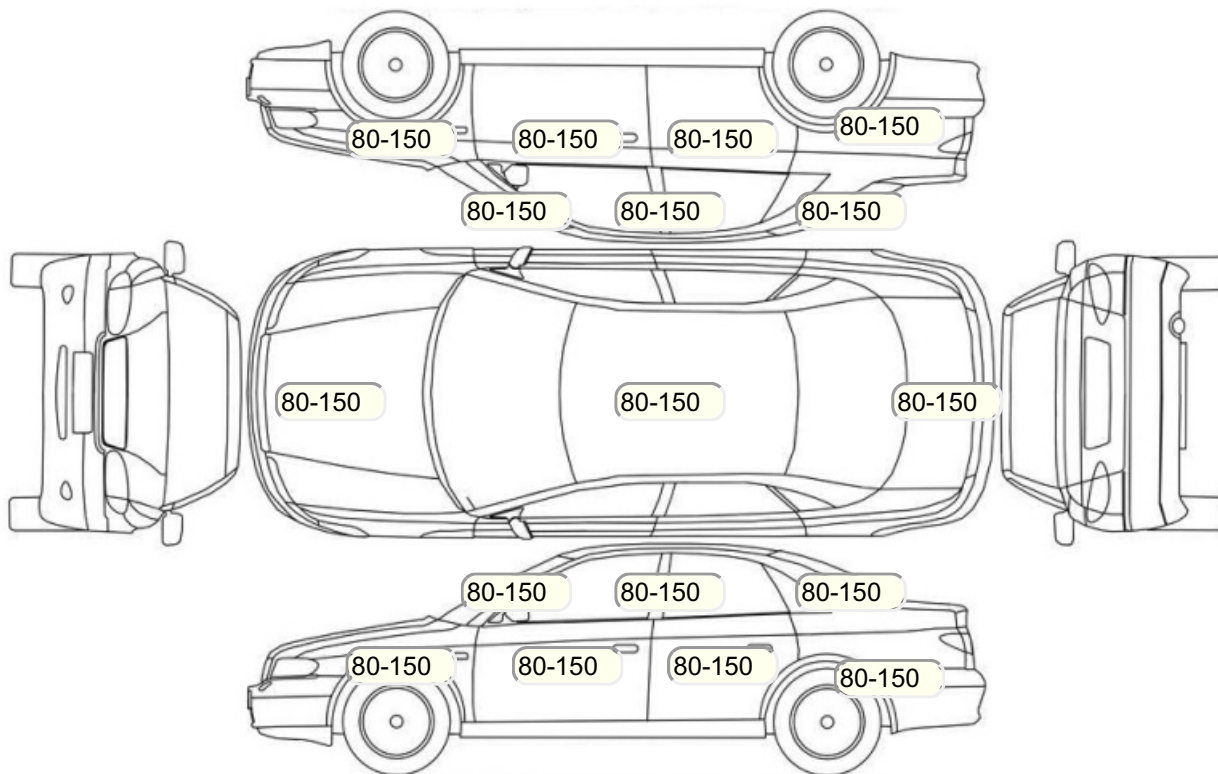

Акт осмотра автомобиля

г. Москва

22.07.2024

Марка	BMW	Модель	X1 20d
Год	01/01/2018	Пробег	54932 км
ВИН	WBAJJ110503H47758	Цвет	Синий
Двигатель	1995 см / Дизель	Коробка передач	автоматическая коробка
Тип кузова	Внедорожник 5 дв.	Привод	полный привод
ПТС	Оригинал	Кол-во регистраций	1
Кол-во ключей	2	Гарантия до	/Нет
Предварительная оценка		Второй комплект колес/шин	Нет

Осмотр состояния ЛКП, мкр

Повреждения экс- и интерьера

Элемент	Состояние ЛКП элемента	Повреждение
---------	------------------------	-------------

Комплектация

- 1 Подушки безопасности 6
- 2 Регулировка руля В 2 направлениях
- 3 Регулировка сиденья переднего пассажира Механическая
- 4 Регулировка сиденья водителя Механическая
- 5 Ксеноновые фары Ближний свет
- 6 Обогрев сидений Передние
- 7 Проигрыватель аудио CD-магнитола
- 8 Динамики 6
- 9 Система кондиционирования воздуха Климат (2 зоны)
- 10 Усилитель руля Гидроусилитель
- 11 Электростеклоподъемники Все
- 12 Розетка 12 V
- 13 Регулировка руля по высоте и вылету
- 14 Прикуриватель и пепельница
- 15 Обогрев зеркал
- 16 AUX
- 17 Передние противотуманные фары
- 18 Галогеновые фары
- 19 Электропривод регулировки зеркал
- 20 Центральный замок
- 21 Блокировка задних дверей
- 22 Противоугонная сигнализация
- 23 Имобилайзер
- 24 Isofix/LATCH
- 25 ESP
- 26 Подушки безопасности боковые
- 27 Подушка безопасности пассажира
- 28 Подушка безопасности для защиты коленей водителя
- 29 Подушка безопасности водителя
- 30 Парктроник
- 31 Система курсовой устойчивости
- 32 Антипробуксовочная система
- 33 Антиблокировочная система (ABS)
- 34 Система старт-стоп
- 35 Регулировка сидений водителя по высоте
- 36 Парктроник передний
- 37 Парктроник задний
- 38 Запуск двигателя с кнопки
- 39 USB порт
- 40 Подогрев передних сидений
- 41 Мультируль
- 42 Турбированный двигатель
- 43 Электроподъемники передние
- 44 Электроподъемники задние
- 45 Светлый салон
- 46 Отделка кожей рычага КПП
- 47 Отделка кожей рулевого колеса
- 48 Индикатор внешней температуры