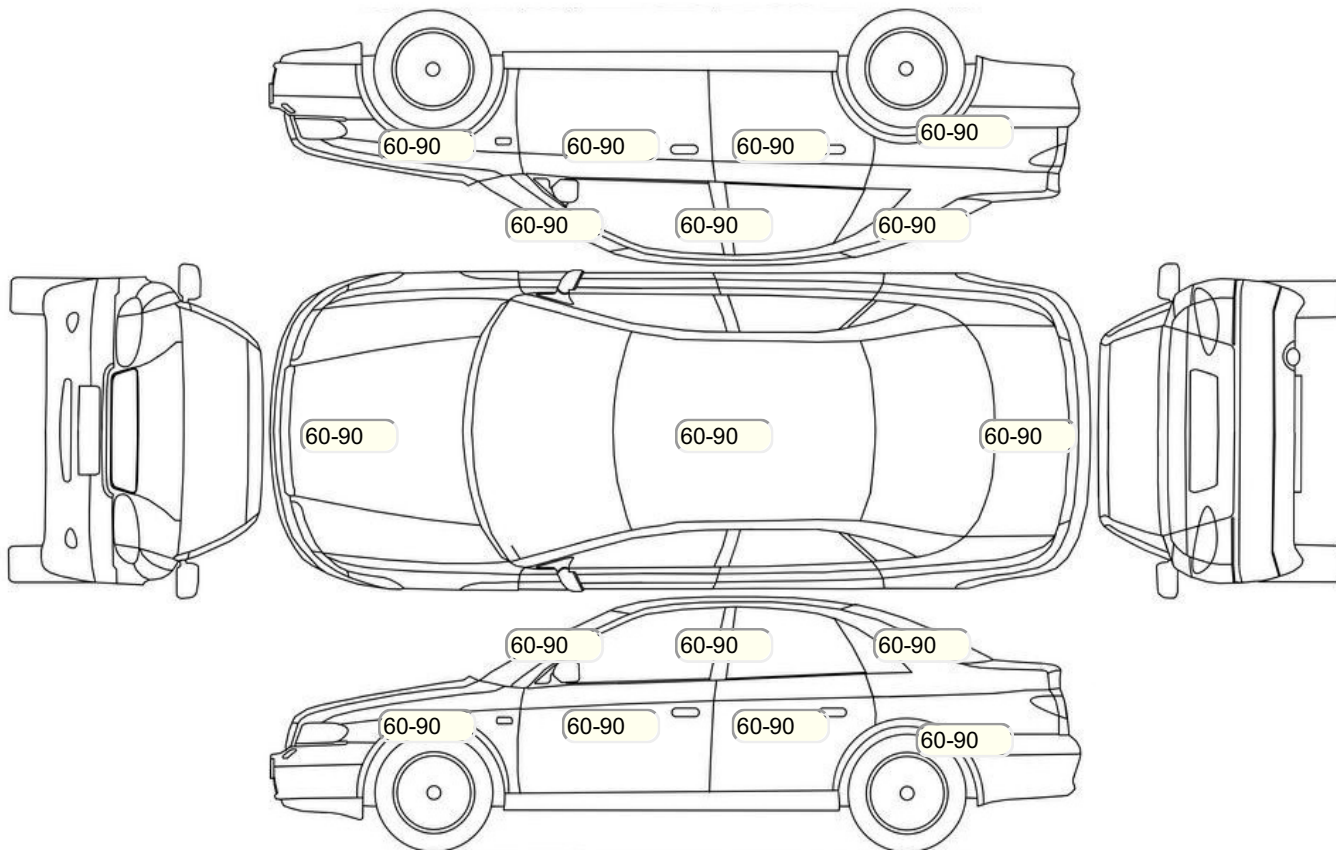

Осмотр состояния ЛКП, мкр

Повреждения экс- и интерьера

Элемент	Состояние ЛКП элемента	Повреждение
---------	------------------------	-------------

Результаты диагностики

Красный - необходимо принять меры, **желтый** - рекомендуется принять меры, **зеленый** - внешне в порядке
нет записей - не проверялось, или визуальная проверка невозможна