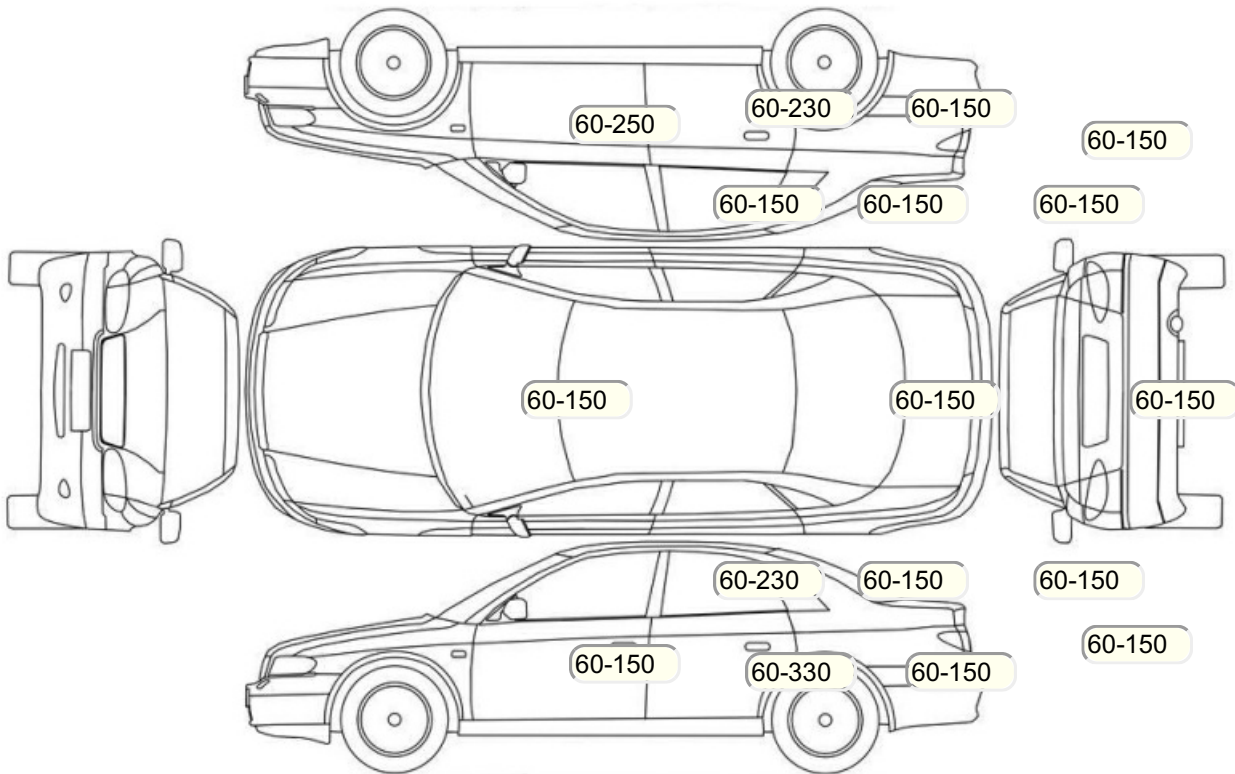

## Акт осмотра автомобиля

г. Москва

01.10.2024

Марка	Nissan	Модель	Teana
Год	01/01/2014	Пробег	87467 км
ВИН	Z8NBAAL33ES001160	Цвет	Белый
Двигатель	3498 см / Бензин	Коробка передач	коробка-вариатор
Тип кузова	Седан	Привод	передний привод
ПТС	Оригинал	Кол-во регистраций	3
Кол-во ключей	1	Гарантия до	14.04.2034/Да
Предварительная оценка		Второй комплект колес/шин	Нет

## Осмотр состояния ЛКП, мкр