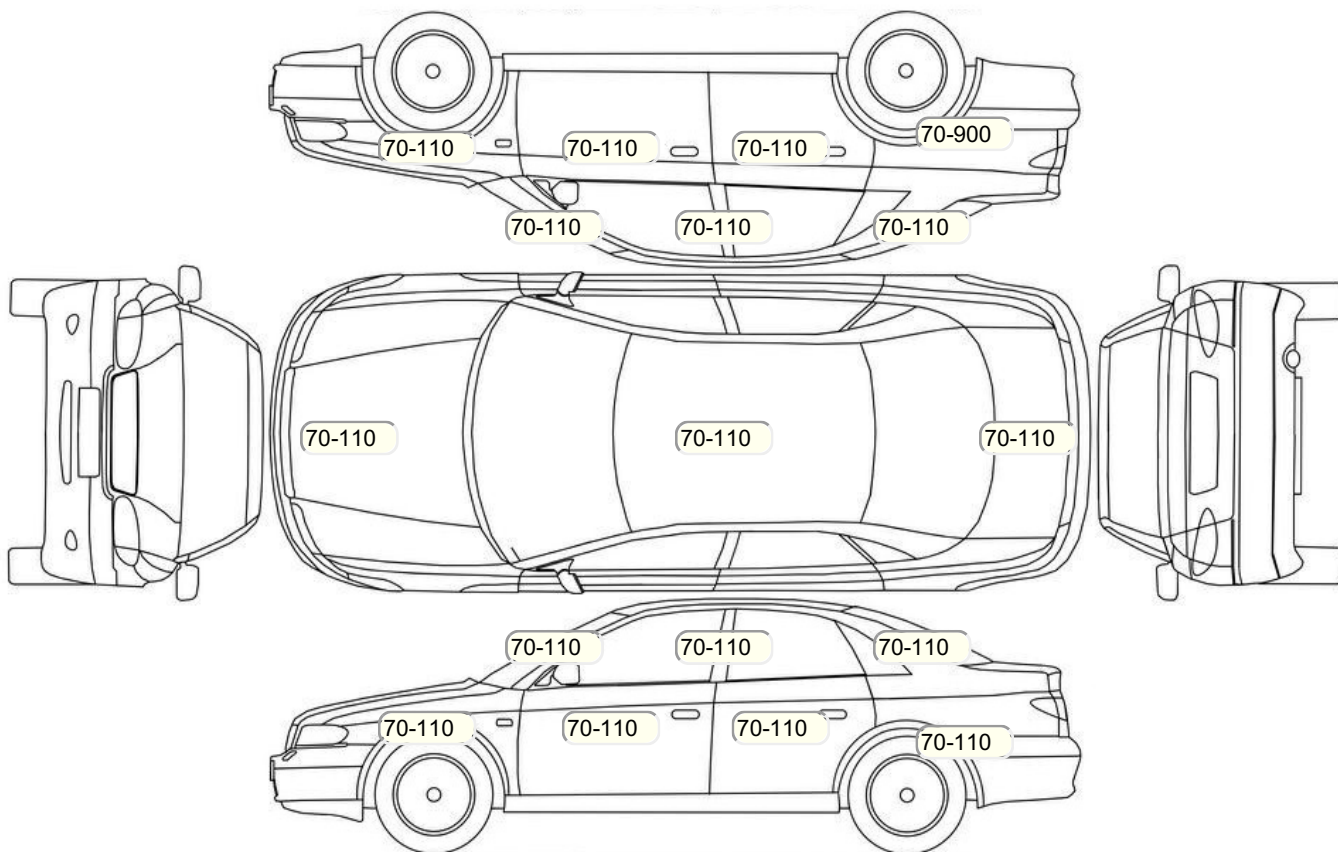

Осмотр состояния ЛКП, мкр

Повреждения экс- и интерьера

Элемент	Состояние ЛКП элемента	Повреждение
Крыло заднее правое	Окрашено	

Комплектация

- 1 Подушки безопасности 4
- 2 Регулировка руля В 2 направлениях
- 3 Регулировка сиденья переднего пассажира Механическая
- 4 Регулировка сиденья водителя Механическая
- 5 Обогрев сидений Передние
- 6 Проигрыватель аудио CD-магнитола
- 7 Динамики 2
- 8 Система кондиционирования воздуха Кондиционер
- 9 Усилитель руля Гидроусилитель
- 10 Электростеклоподъемники Передние
- 11 Штатная аудиоподготовка
- 12 Розетка 12 V
- 13 Регулировка руля по высоте и вылету
- 14 Прикуриватель и пепельница
- 15 Обогрев зеркал
- 16 Бортовой компьютер
- 17 АУХ
- 18 Электрообогрев зоны стеклоочистителей
- 19 Передние противотуманные фары
- 20 Галогеновые фары
- 21 Автоматический корректор фар
- 22 Центральный замок
- 23 Блокировка задних дверей
- 24 Имобилайзер
- 25 ESP
- 26 Подушка безопасности пассажира
- 27 Подушка безопасности для защиты коленей водителя
- 28 Подушка безопасности водителя
- 29 Парктроник
- 30 Система контроля давления в шинах
- 31 Система курсовой устойчивости
- 32 Антипробуксовочная система
- 33 Антиблокировочная система (ABS)
- 34 Парктроник передний
- 35 Парктроник задний
- 36 Подогрев передних сидений
- 37 ЭРА-ГЛОНАСС
- 38 Электроподъемники передние
- 39 Темный салон
- 40 Велюровый салон
- 41 Индикатор внешней температуры
- 42 Защита картера двигателя
- 43 Штатная сигнализация