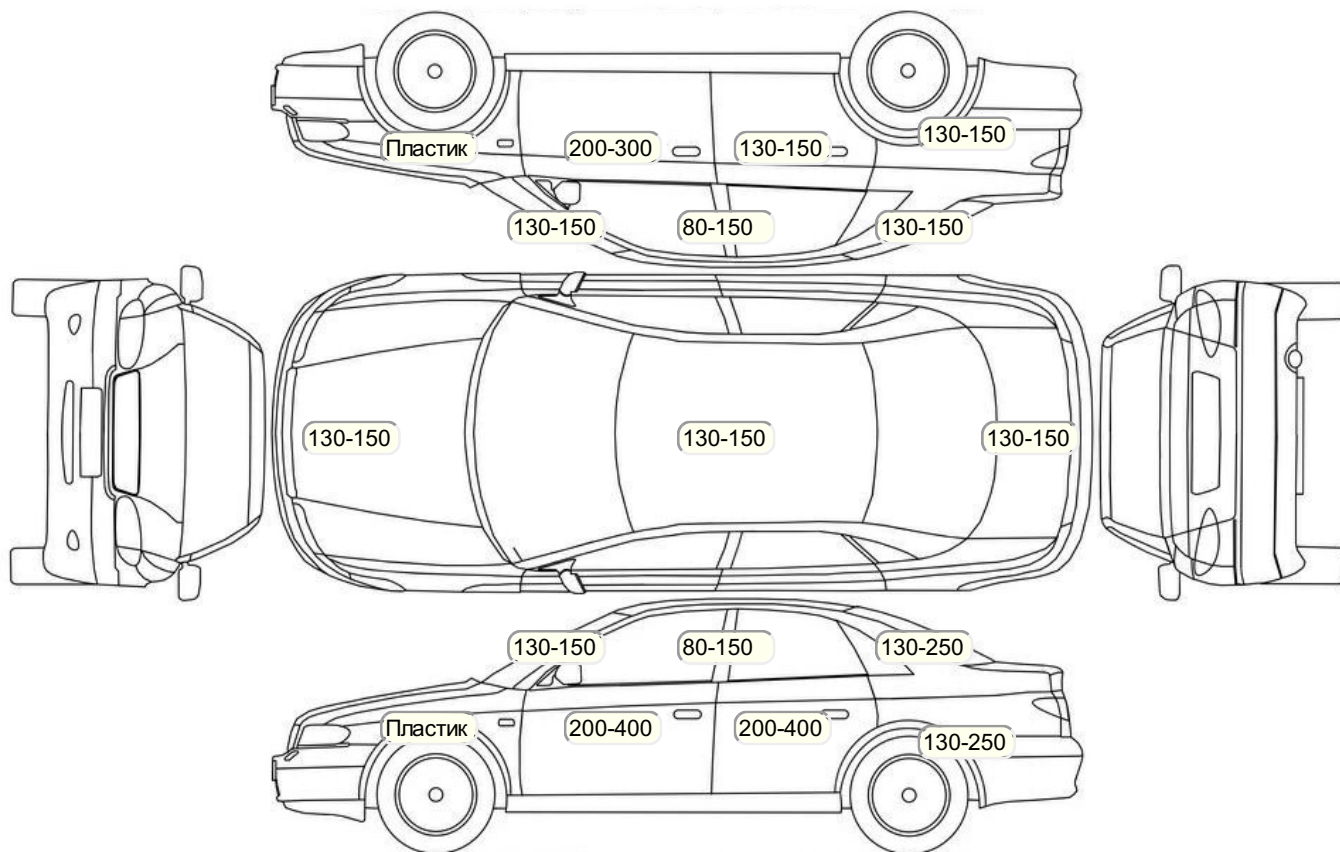

Акт осмотра автомобиля

г. Санкт-Петербург

23.04.2024

Марка	Volkswagen	Модель	Touareg
Год	01/01/2005	Пробег	273956 км
ВИН	WVGZZZ7LZ6D030180	Цвет	Черный
Двигатель	2460 см / Дизель	Коробка передач	автоматическая коробка
Тип кузова	Внедорожник 5 дв.	Привод	полный привод
ПТС	Оригинал	Кол-во регистраций	2
Кол-во ключей	2	Гарантия до	/Нет
Предварительная оценка	800000	Второй комплект колес/шин	Да

Осмотр состояния ЛКП, мкр

Повреждения экс- и интерьера

Элемент	Состояние ЛКП элемента	Повреждение
Дверь задняя левая		Вторичный окрас детали
Дверь передняя левая		Вторичный окрас детали
Дверь передняя правая		Вторичный окрас детали
Крыло заднее левое		Вторичный окрас детали