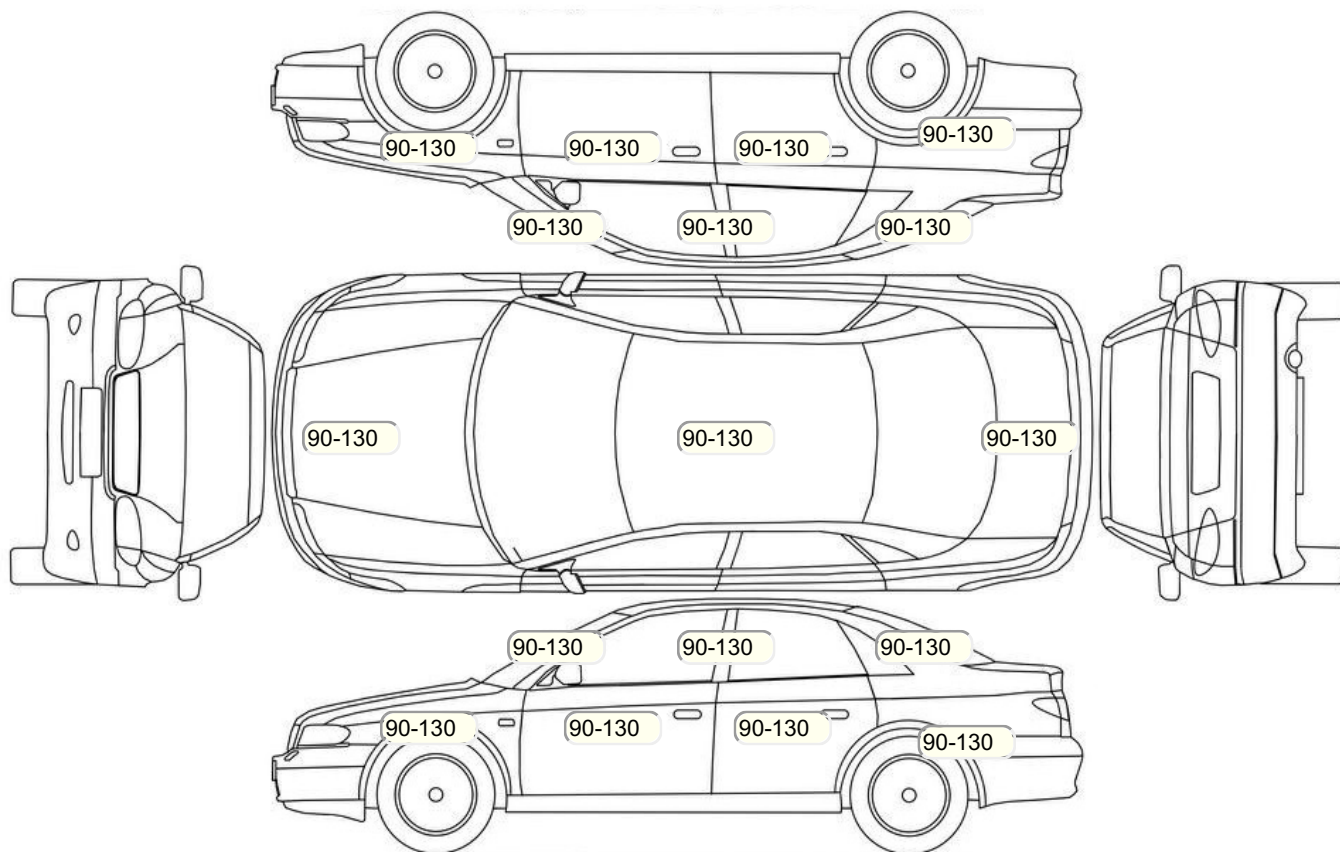

Осмотр состояния ЛКП, мкр

Повреждения экс- и интерьера

Элемент	Состояние ЛКП элемента	Повреждение
---------	------------------------	-------------

Комплектация

- 1 Подушки безопасности 5
- 2 Регулировка руля В 1 направлении
- 3 Регулировка сиденья переднего пассажира Механическая
- 4 Регулировка сиденья водителя Механическая
- 5 Обогрев сидений Передние
- 6 Проигрыватель аудио Аудиоподготовка
- 7 Динамики 6
- 8 Система кондиционирования воздуха Кондиционер
- 9 Усилитель руля Гидроусилитель
- 10 Электростеклоподъемники Передние
- 11 Штатная аудиоподготовка
- 12 Тонированные стекла
- 13 Розетка 12 V
- 14 Обогрев зеркал
- 15 Бортовой компьютер
- 16 АУХ
- 17 Галогеновые фары
- 18 Электропривод регулировки зеркал
- 19 Центральный замок
- 20 Isofix/LATCH
- 21 ESP
- 22 Подушки безопасности оконные (шторки)
- 23 Подушка безопасности пассажира
- 24 Подушка безопасности водителя
- 25 Система курсовой устойчивости
- 26 Антипробуксовочная система
- 27 Антиблокировочная система (ABS)
- 28 Регулировка сидений водителя по высоте
- 29 Подогрев передних сидений
- 30 Мультируль
- 31 Электроподъемники передние
- 32 Темный салон
- 33 Индикатор внешней температуры