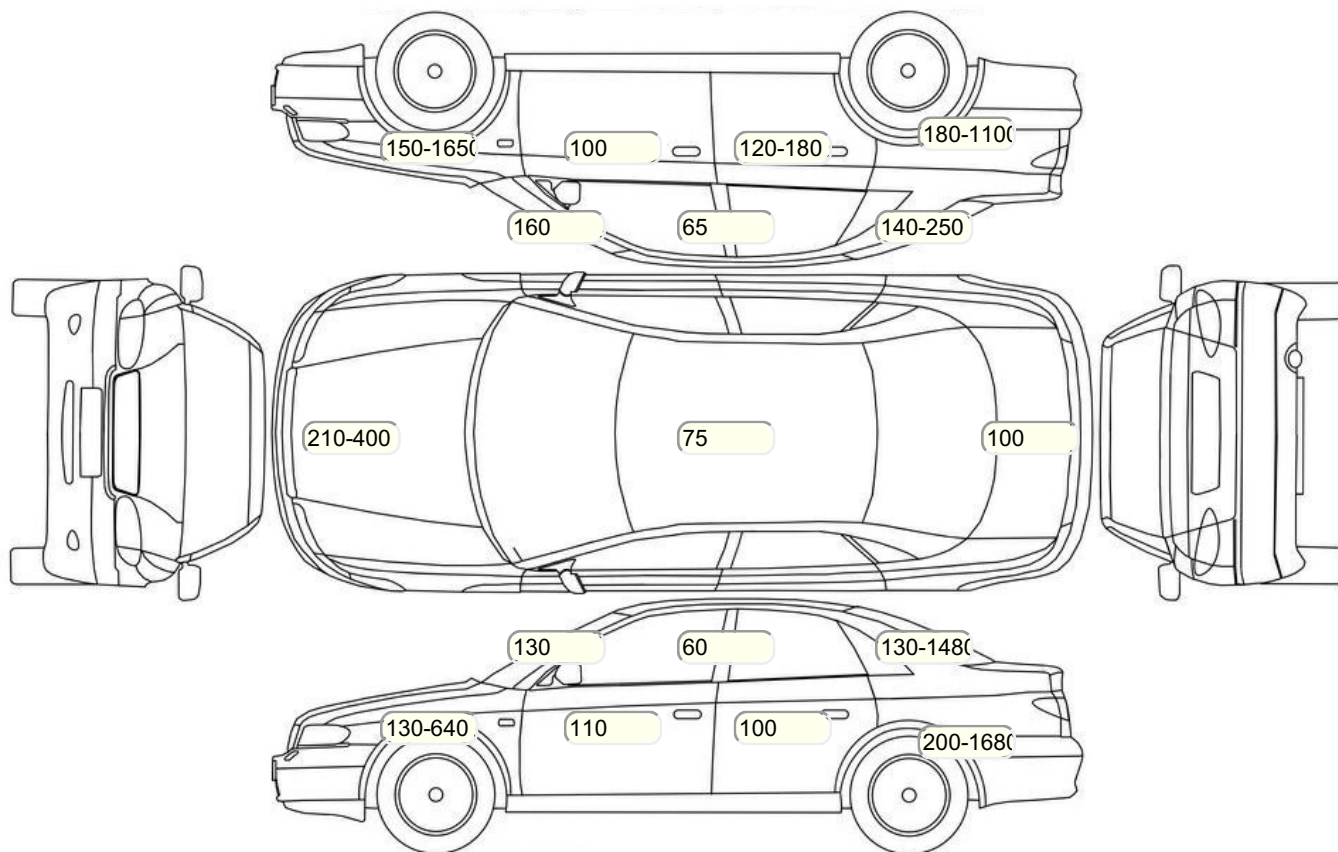

Акт осмотра автомобиля

г. Санкт-Петербург

11.12.2023

Марка	Honda	Модель	CR-V
Год	01/01/2004	Пробег	168737 км
ВИН	SHSRD788X4U250960	Цвет	Черный
Двигатель	2354 см / Бензин	Коробка передач	автоматическая коробка
Тип кузова	Внедорожник 5 дв.	Привод	полный привод
ПТС	Оригинал	Кол-во регистраций	3
Кол-во ключей	1	Гарантия до	09.11.2010/Нет
Предварительная оценка		Второй комплект колес/шин	Нет

Осмотр состояния ЛКП, мкр

Повреждения экс- и интерьера

Элемент	Состояние ЛКП элемента	Повреждение