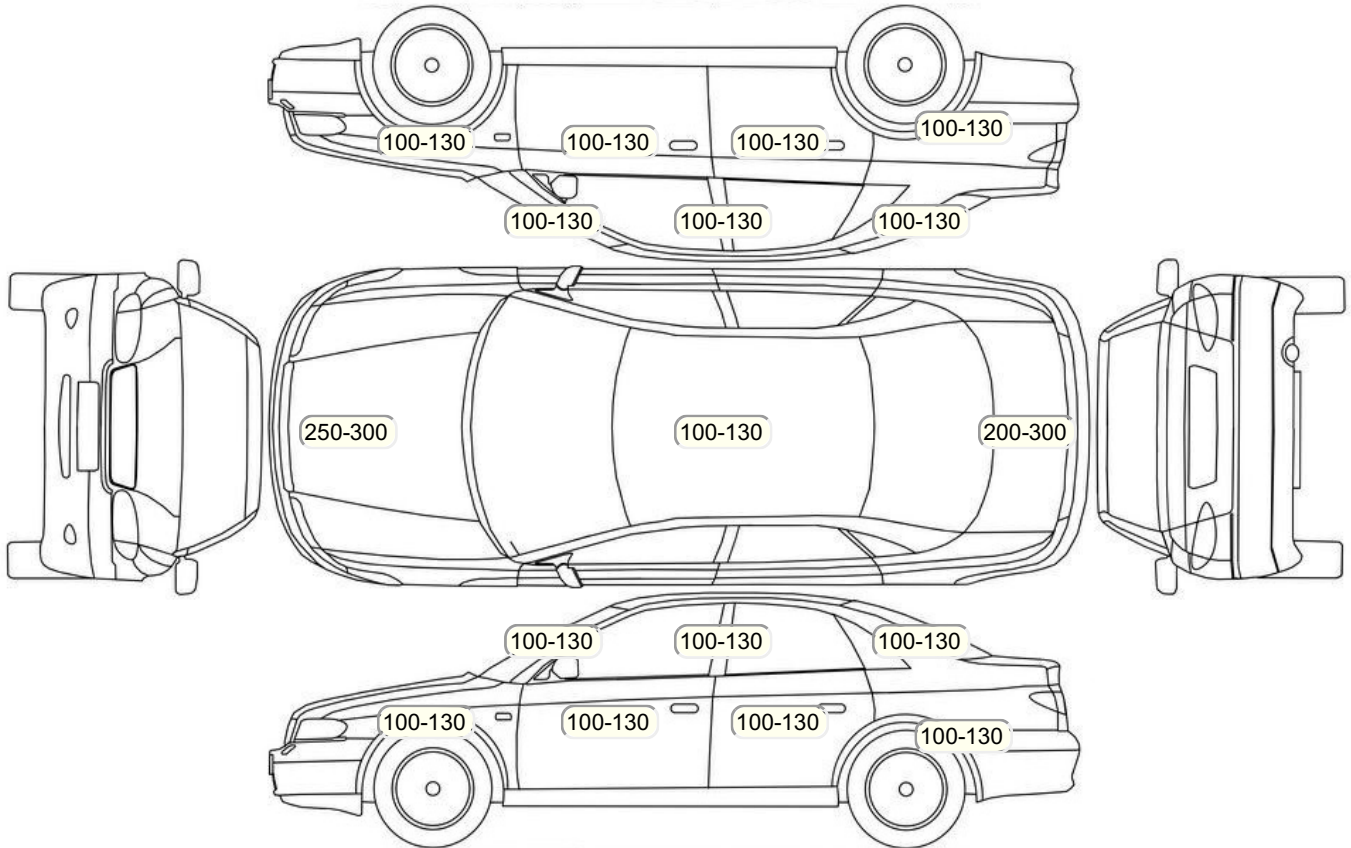

## Акт осмотра автомобиля

г. Москва

09.11.2023

Марка	Opel	Модель	Corsa
Год	01/01/2012	Пробег	134000 км
ВИН	W0L0SDL08D6001685	Цвет	Красный
Двигатель	1398 см / Бензин	Коробка передач	автоматическая коробка
Тип кузова	Хэтчбек 3 дв.	Привод	передний привод
ПТС	Оригинал	Кол-во регистраций	4
Кол-во ключей	2	Гарантия до	/Нет
Предварительная оценка		Второй комплект колес/шин	Нет

## Осмотр состояния ЛКП, мкр

## Повреждения экс- и интерьера

Элемент	Состояние ЛКП элемента	Повреждение
---------	------------------------	-------------

Результаты диагностики

Красный - необходимо принять меры, желтый - рекомендуется принять меры, зеленый - внешне в порядке нет записей - не проверялось, или визуальная проверка невозможна				
	Необходимо принять меры	Рекомендуется принять меры	Внешне в порядке	Комментарий