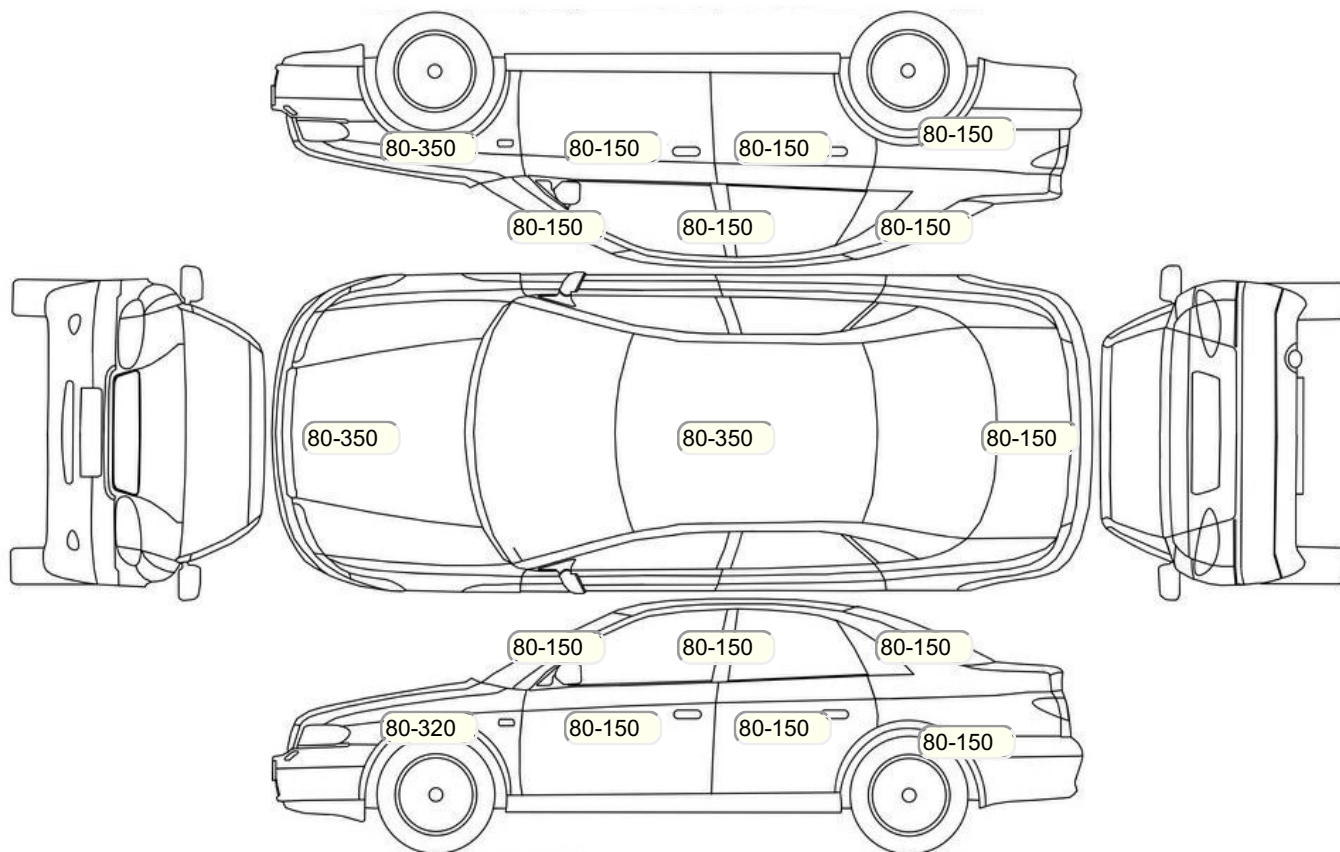

Осмотр состояния ЛКП, мкр

Повреждения экс- и интерьера

Элемент	Состояние ЛКП элемента	Повреждение
Капот	В пленке	
Крыло переднее левое	В пленке	
Крыло переднее правое	В пленке	
Крыша	В пленке	350
Порог левый	В пленке	
Порог правый	В пленке	