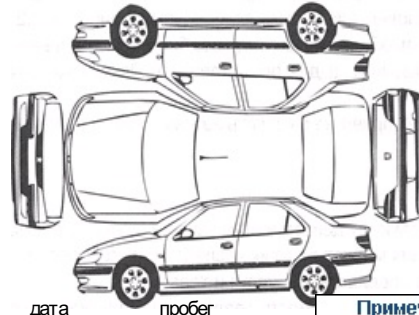

V.I.N. XMEH-N512BD0005291

Царапина
Удар

Примечание / доп. оборудование

Предыдущее ТО: дата пробег

Следующее ТО: дата пробег

Причина обращения

Красный - требуются срочные меры, *желтый* - рекомендуется принять меры, *зеленый* - внешне в порядке
нет записей - не проверялось, или визуальная проверка невозможна