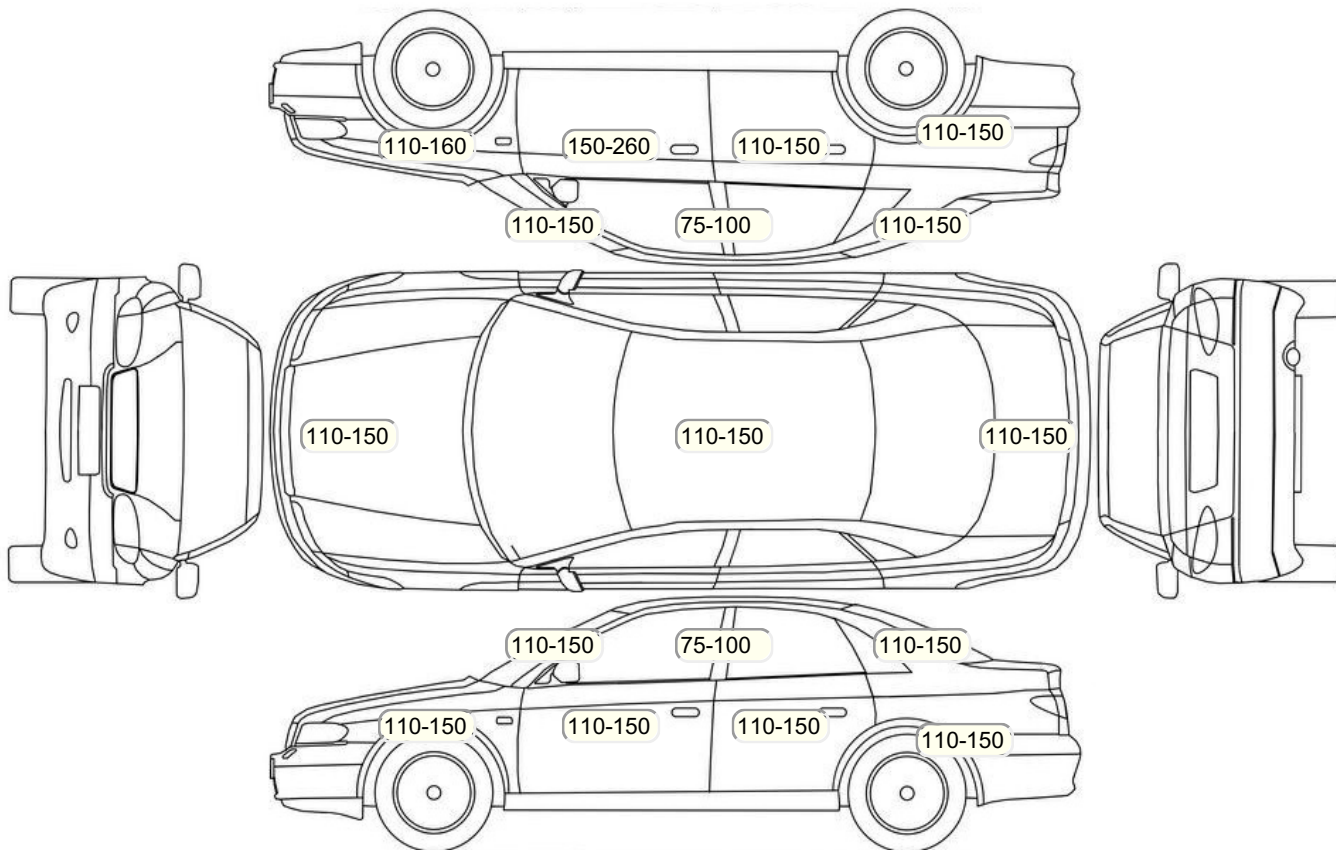

Осмотр состояния ЛКП, мкр

Повреждения экс- и интерьера

Элемент	Состояние ЛКП элемента	Повреждение
Дверь передняя правая		Вторичный окрас детали

Комплектация

- 1 Круиз-контроль Круиз-контроль
- 2 Подушки безопасности 6
- 3 Регулировка руля В 2 направлениях
- 4 Регулировка сиденья переднего пассажира Механическая
- 5 Регулировка сиденья водителя Механическая
- 6 Ксеноновые фары Ближний/дальний свет
- 7 Обогрев сидений Передние
- 8 Проигрыватель аудио CD-магнитола
- 9 Динамики 7
- 10 Система кондиционирования воздуха Климат (2 зоны)
- 11 Усилитель руля Электроусилитель
- 12 Электростеклоподъемники Все
- 13 Регулировка руля по высоте и вылету
- 14 Омыватель фар
- 15 Обогрев зеркал
- 16 Бортовой компьютер
- 17 AUX
- 18 Электрообогрев форсунок стеклоомывателей
- 19 Система адаптивного головного освещения в повороте
- 20 Передние противотуманные фары
- 21 Центральный замок
- 22 Иммобилайзер
- 23 Isofix/LATCH
- 24 ESP
- 25 Подушки безопасности оконные (шторки)
- 26 Подушки безопасности боковые
- 27 Подушка безопасности пассажира
- 28 Подушка безопасности для защиты коленей водителя
- 29 Подушка безопасности водителя
- 30 Парктроник
- 31 Система контроля давления в шинах
- 32 Система помощи при спуске
- 33 Система помощи при подъеме
- 34 Система курсовой устойчивости
- 35 Антипробуксовочная система
- 36 Антиблокировочная система (ABS)
- 37 Регулировка сидений водителя по высоте
- 38 Парктроник задний
- 39 Навигационная система
- 40 Bluetooth
- 41 USB порт
- 42 Подогрев передних сидений
- 43 Электропривод складывания зеркал
- 44 Мультируль
- 45 ЭРА-ГЛОНАСС
- 46 Isofix(передний ряд)
- 47 Помощи при торможении (BAS, EBD)
- 48 Турбированный двигатель
- 49 Электроподъемники передние
- 50 Электроподъемники задние
- 51 Темный салон
- 52 Отделка кожей рычага КПП
- 53 Отделка кожей рулевого колеса
- 54 Накладки на пороги
- 55 Индикатор внешней температуры
- 56 Датчик света
- 57 Датчик дождя
- 58 Рейлинги на крыше