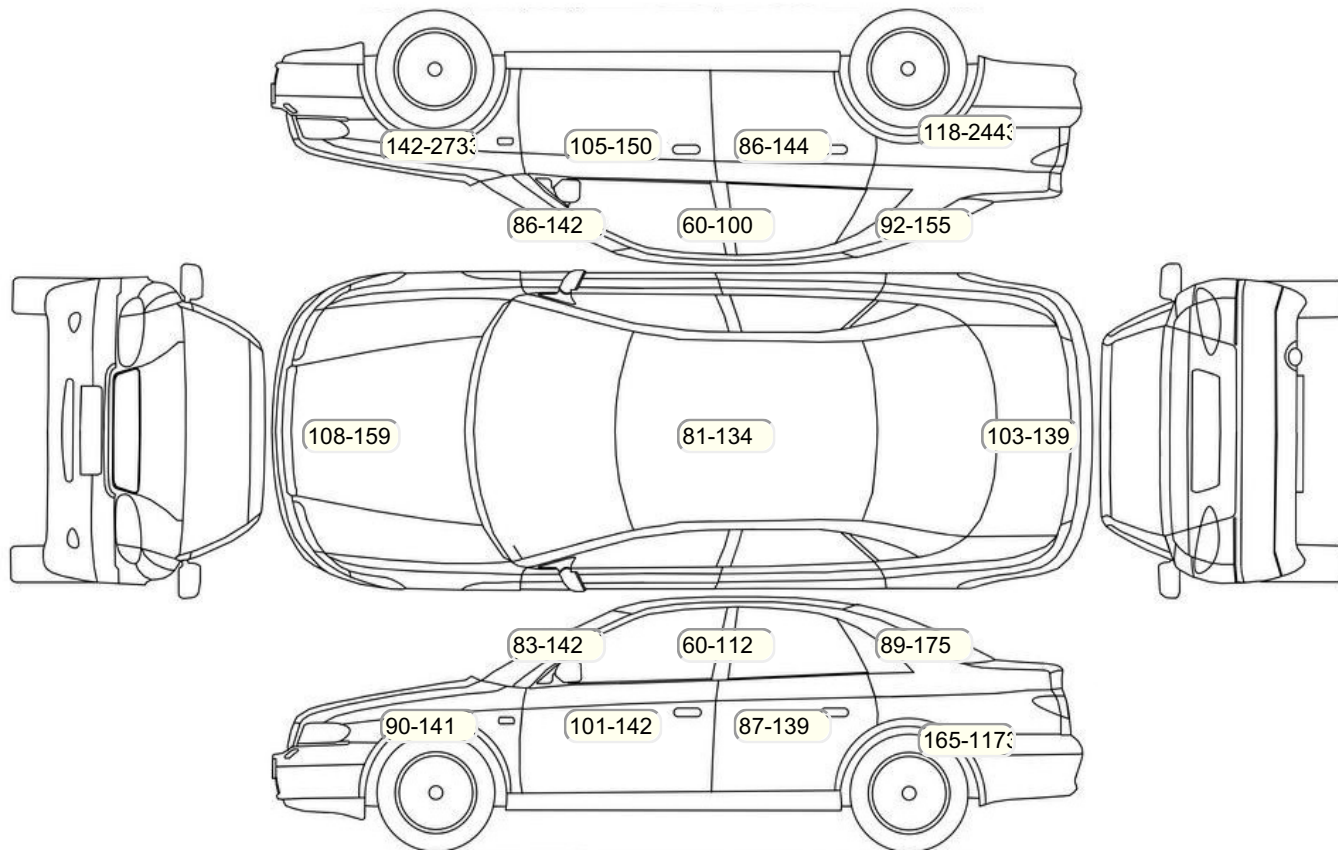

Акт осмотра автомобиля

г. Санкт-Петербург

19.12.2023

Марка	Kia	Модель	Cerato
Год	01/01/2014	Пробег	117383 км
ВИН	XMEFX411BE0004994	Цвет	Синий
Двигатель	1591 см / Бензин	Коробка передач	автоматическая коробка
Тип кузова	Седан	Привод	передний привод
ПТС	Дубль	Кол-во регистраций	3
Кол-во ключей	2	Гарантия до	29.04.2017/Нет
Предварительная оценка		Второй комплект колес/шин	Нет

Осмотр состояния ЛКП, мкр

Повреждения экс- и интерьера

Элемент	Состояние ЛКП элемента	Повреждение
Крыло заднее левое	Вторичный окрас, Ремонт	
Крыло заднее правое	Вторичный окрас, Ремонт	
Крыло переднее правое	Вторичный окрас, Ремонт	
Стекло ветровое(лобовое)	x	x