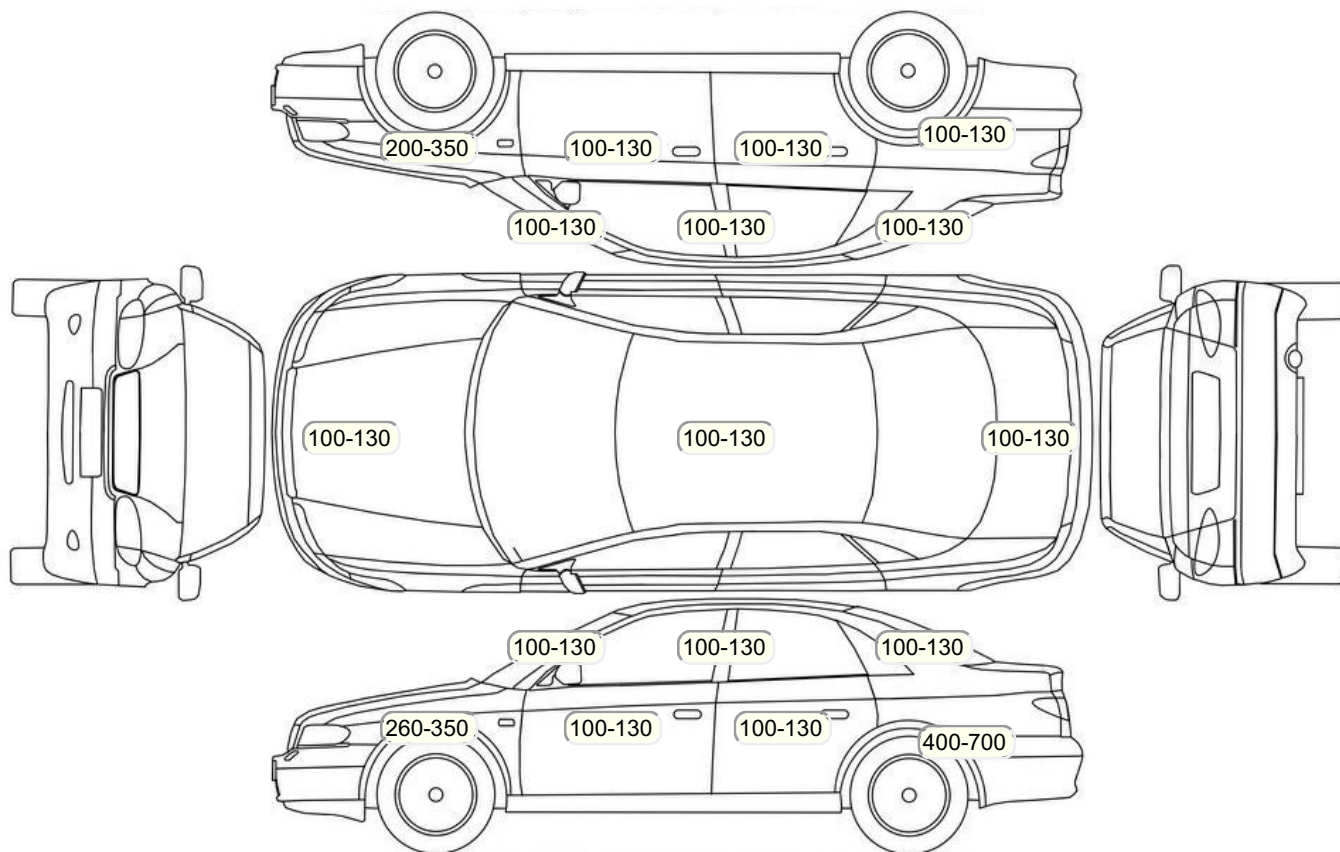

Осмотр состояния ЛКП, мкр

Повреждения экс- и интерьера

Элемент	Состояние ЛКП элемента	Повреждение
Капот	Деталь заменена	
Крыло заднее левое	Ремонт	
Крыло переднее левое	Окрашено	
Крыло переднее правое	Окрашено	