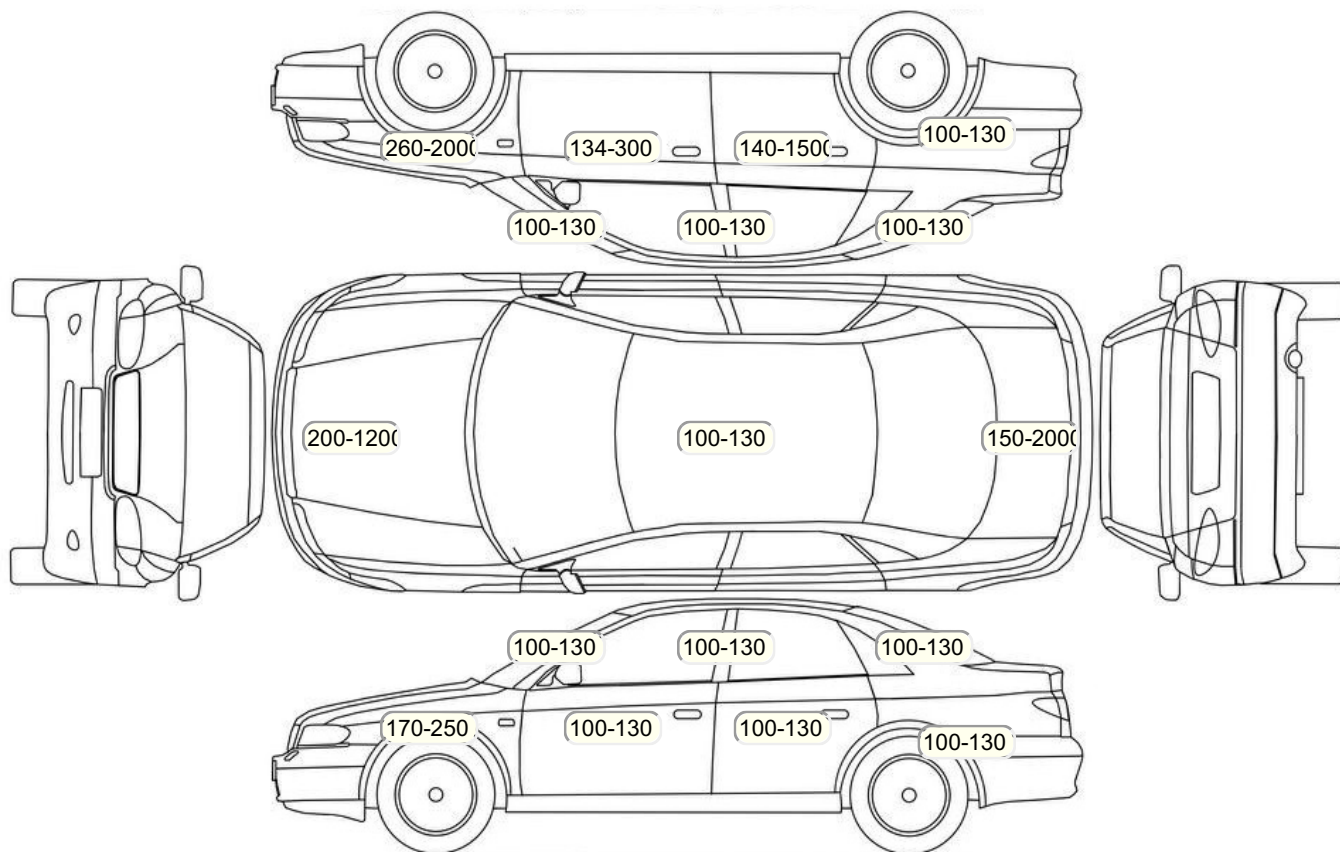

Акт осмотра автомобиля

г. Санкт-Петербург

09.12.2023

Марка	Nissan	Модель	Tiida
Год	01/01/2012	Пробег	132298 км
ВИН	3N1FCAC11UK576307	Цвет	Коричневый
Двигатель	1598 см / Бензин	Коробка передач	автоматическая коробка
Тип кузова	Хэтчбек 5 дв.	Привод	передний привод
ПТС	Оригинал	Кол-во регистраций	1
Кол-во ключей	2	Гарантия до	01.10.2025/Да
Предварительная оценка	750000	Второй комплект колес/шин	Нет

Осмотр состояния ЛКП, мкр

Повреждения экс- и интерьера

Элемент	Состояние ЛКП элемента	Повреждение
---------	------------------------	-------------

Комплектация

- 1 Обогрев зеркал
- 2 Бортовой компьютер
- 3 AUX
- 4 Передние противотуманные фары
- 5 ESP
- 6 Подушка безопасности водителя
- 7 Антиблокировочная система (ABS)
- 8 Запуск двигателя с кнопки
- 9 Подогрев передних сидений
- 10 Передний центральный подлокотник
- 11 Отделка кожей рычага КПП
- 12 Датчик дождя