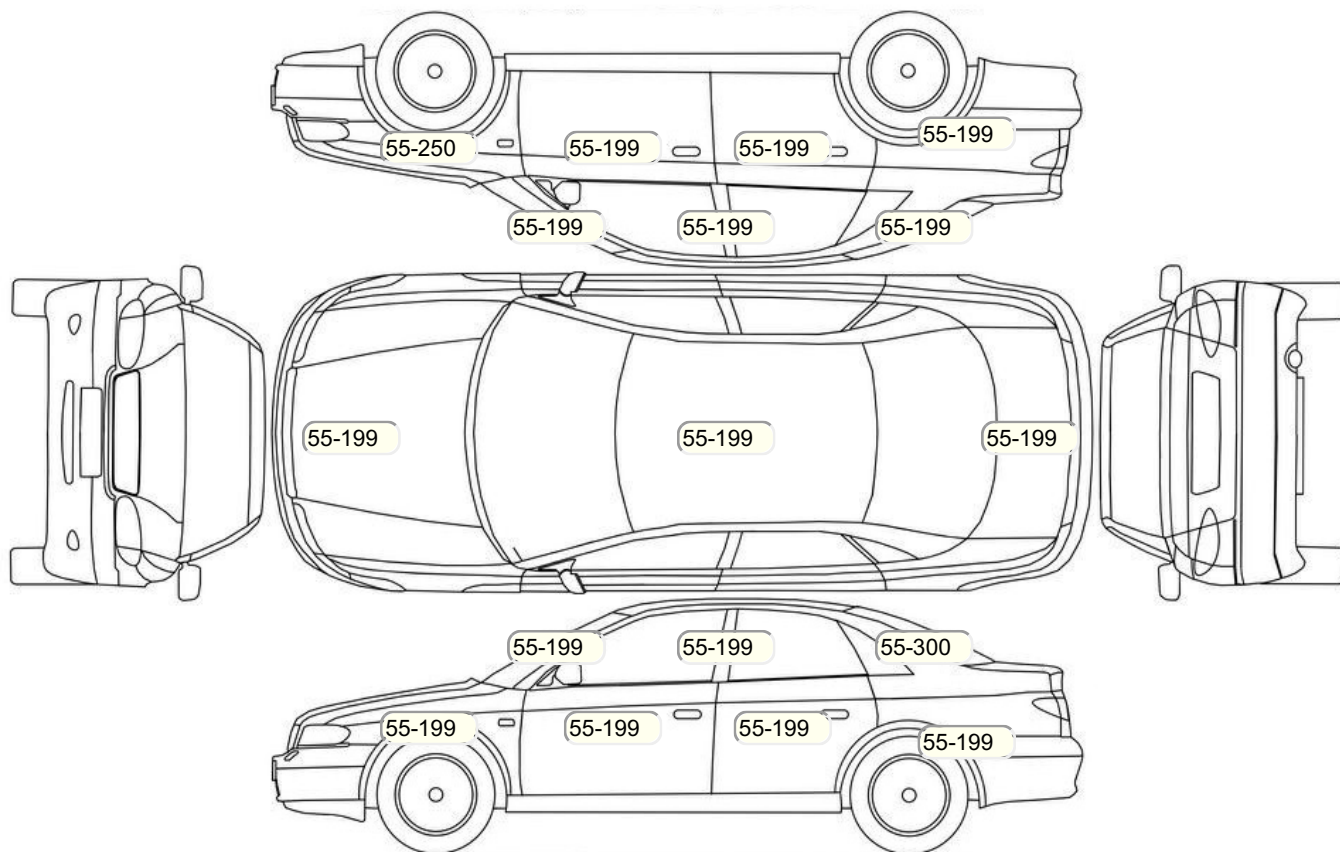

## Акт осмотра автомобиля

г. Москва

20.12.2023

Марка	Kia	Модель	Rio
Год	01/01/2018	Пробег	90459 км
ВИН	Z94C241BVKR088323	Цвет	Серый
Двигатель	1591 см / Бензин	Коробка передач	автоматическая коробка
Тип кузова	Седан	Привод	передний привод
ПТС	Оригинал	Кол-во регистраций	2
Кол-во ключей	2	Гарантия до	30.09.2023/Нет
Предварительная оценка		Второй комплект колес/шин	Нет

## Осмотр состояния ЛКП, мкр