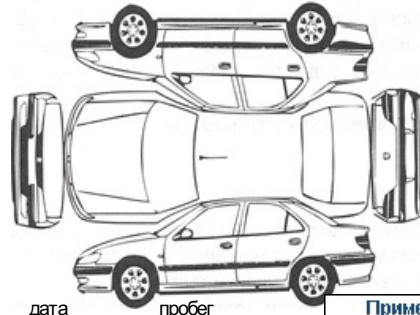

Примечание / доп. оборудование

Предыдущее ТО: /

дата / пробег

Следующее ТО: /

дата / пробег

Причина обращения

*Красный - требуются срочные меры, желтый - рекомендуется принять меры, зеленый - внешне в порядке
 нет записей - не проверялось, или визуальная проверка невозможна*