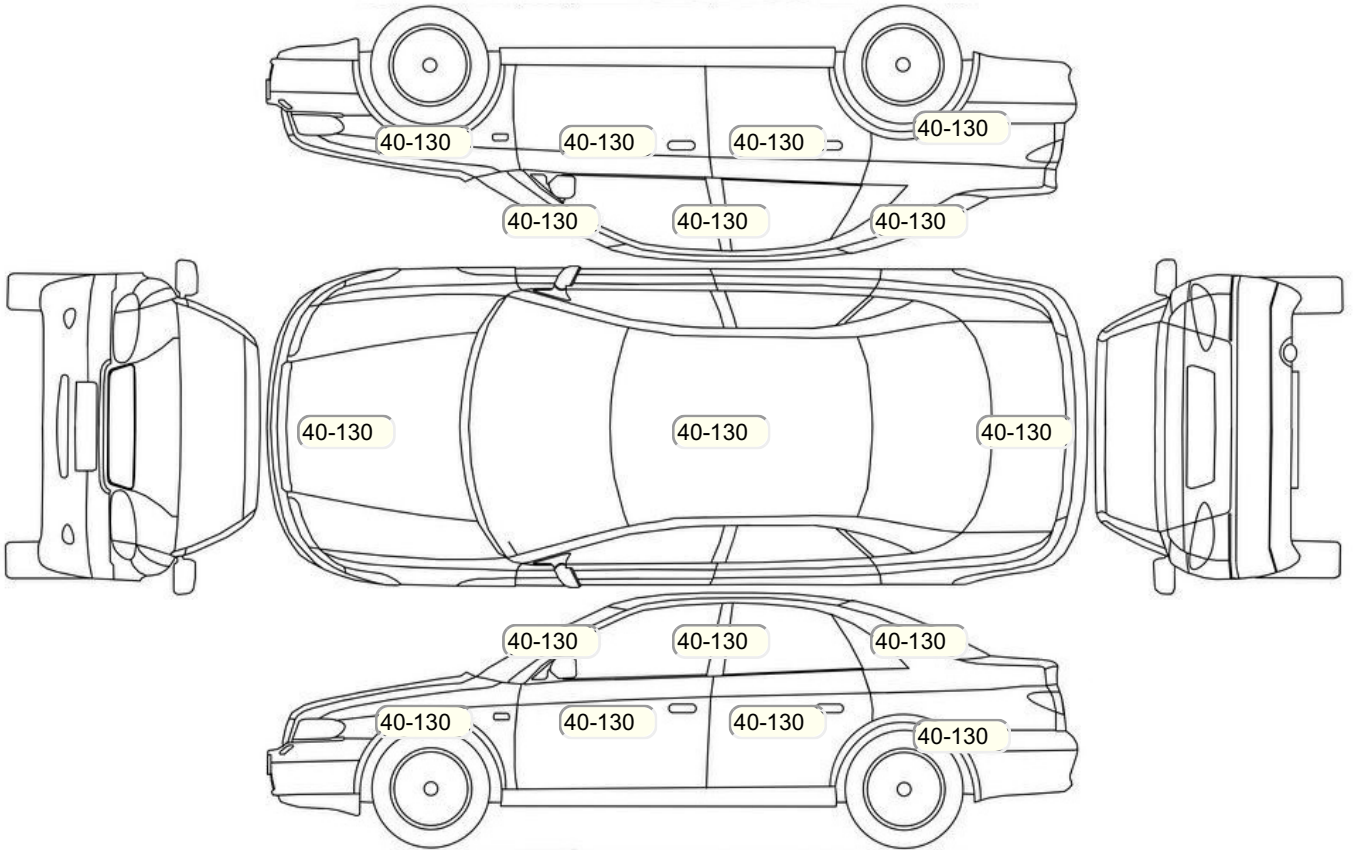

Акт осмотра автомобиля

г. Москва

22.12.2023

Марка	EXEED	Модель	LX
Год	01/01/2022	Пробег	85557 км
ВИН	LVTDВ21В2ND091729	Цвет	Серый
Двигатель	1498 см / Бензин	Коробка передач	коробка-вариатор
Тип кузова	Внедорожник 5 дв.	Привод	передний привод
ПТС	Оригинал	Кол-во регистраций	1
Кол-во ключей	2	Гарантия до	/Нет
Предварительная оценка		Второй комплект колес/шин	Нет

Осмотр состояния ЛКП, мкр

Повреждения экс- и интерьера

Элемент	Состояние ЛКП элемента	Повреждение