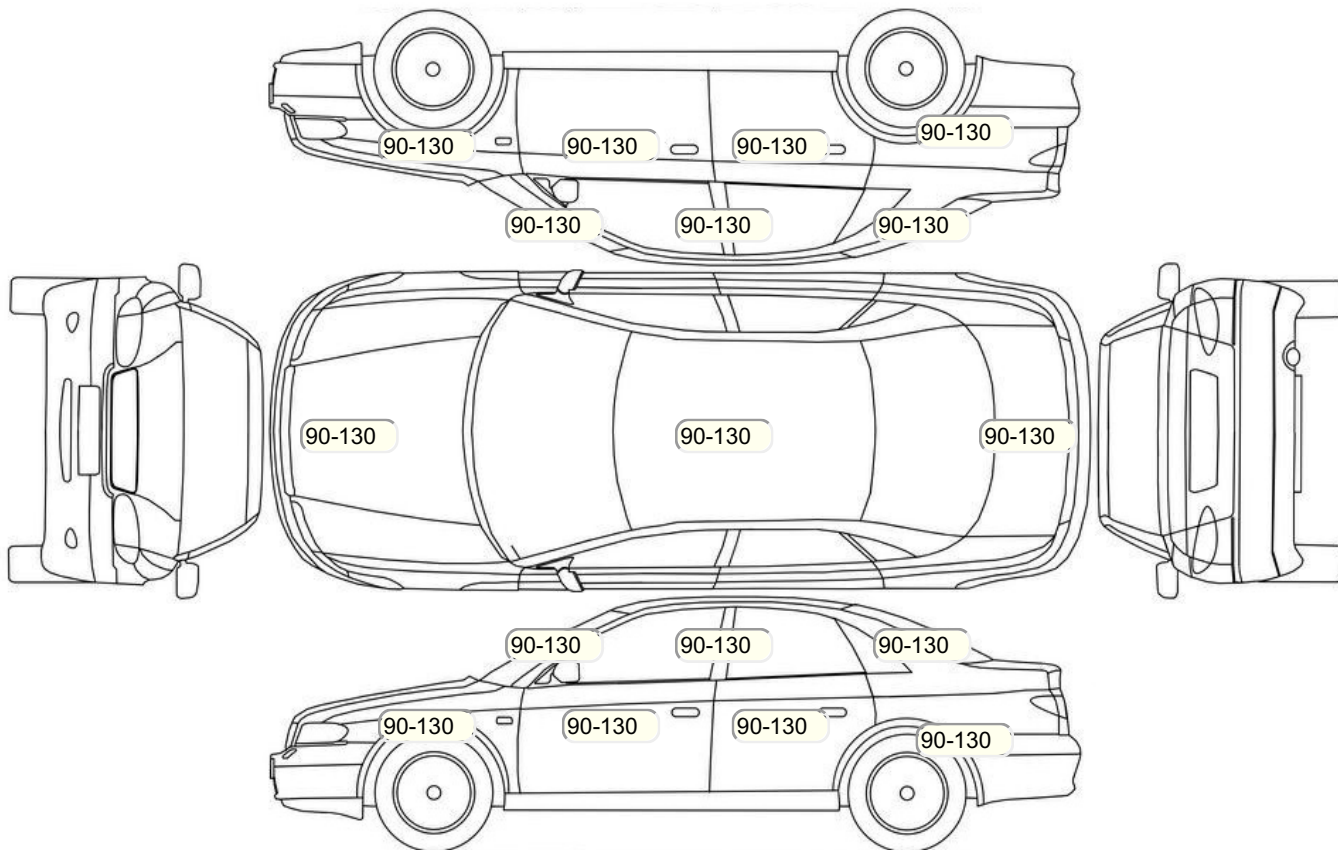

Акт осмотра автомобиля

г. Москва

12.12.2023

Марка	EXEED	Модель	\X
Год	01/01/2021	Пробег	23700 км
ВИН	LVTDD24B2MD355178	Цвет	Фиолетовый
Двигатель	1998 см / Бензин	Коробка передач	коробка-робот
Тип кузова	Внедорожник 5 дв.	Привод	полный привод
ПТС	Оригинал	Кол-во регистраций	2
Кол-во ключей	2	Гарантия до	22.08.2026/Да
Предварительная оценка		Второй комплект колес/шин	Нет

Осмотр состояния ЛКП, мкр

Повреждения экс- и интерьера

Элемент	Состояние ЛКП элемента	Повреждение