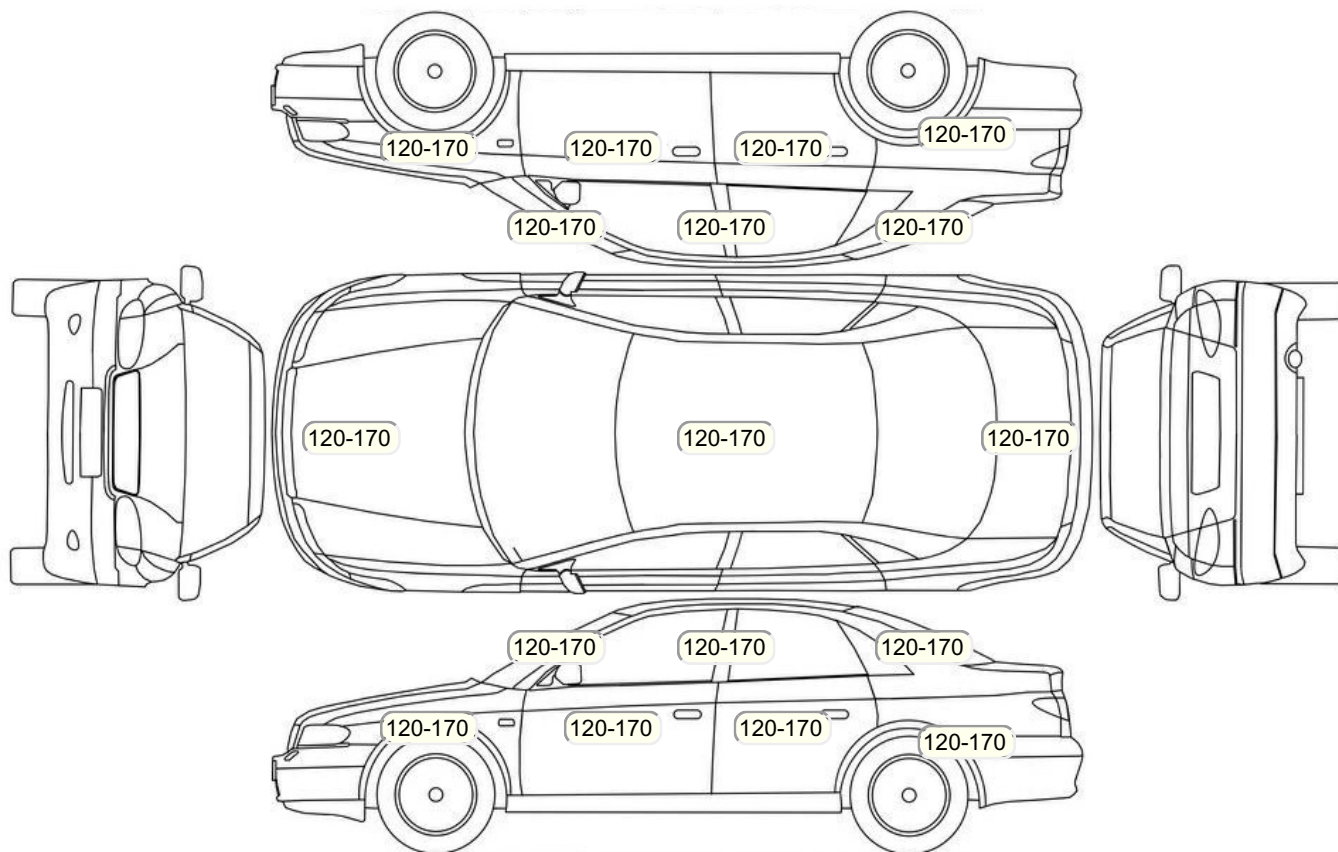

Осмотр состояния ЛКП, мкр

Повреждения экс- и интерьера

Элемент	Состояние ЛКП элемента	Повреждение
Дверь передняя левая	Деталь заменена	
Капот	В пленке	
Крыло переднее левое	В пленке	
Крыло переднее правое	В пленке	
Крышка или дверь багажника	Вторичный окрас	
Стекло ветровое(лобовое)	x	x