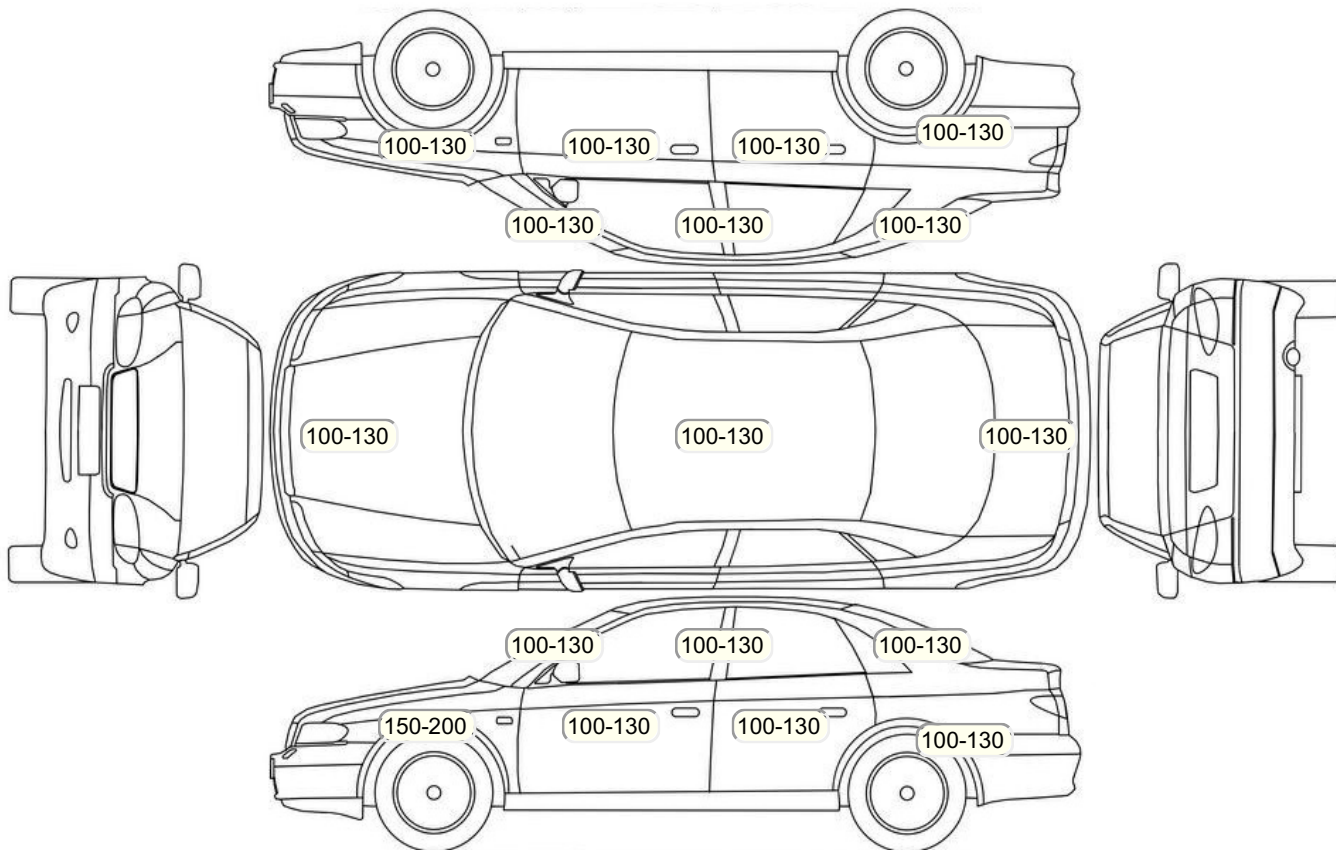

Акт осмотра автомобиля

г. Санкт-Петербург

09.11.2023

Марка	Kia	Модель	K5
Год	01/01/2021	Пробег	57379 км
ВИН	XWEG3414BMD010470	Цвет	Синий
Двигатель	1999 см / Бензин	Коробка передач	автоматическая коробка
Тип кузова	Седан	Привод	передний привод
ПТС	Оригинал	Кол-во регистраций	1
Кол-во ключей	2	Гарантия до	/Нет
Предварительная оценка	2600000	Второй комплект колес/шин	Нет

Осмотр состояния ЛКП, мкр

Повреждения экс- и интерьера

Элемент	Состояние ЛКП элемента	Повреждение
Крыло переднее левое		Вторичный окрас детали