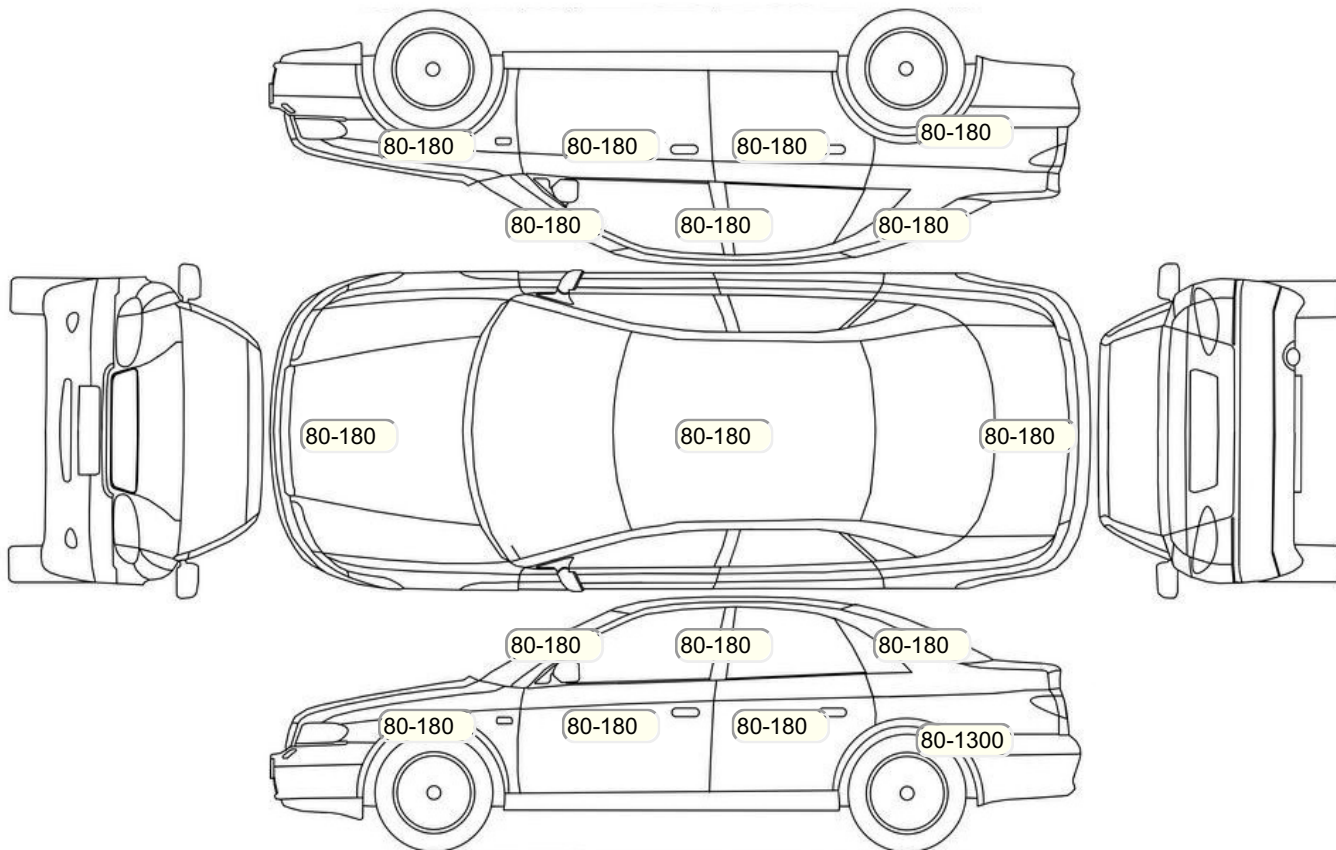

Акт осмотра автомобиля

г. Москва

22.12.2023

Марка	Volvo	Модель	S60
Год	01/01/2004	Пробег	241000 км
ВИН	YV1RS494952429881	Цвет	Черный
Двигатель	1984 см / Бензин	Коробка передач	автоматическая коробка
Тип кузова	Седан	Привод	передний привод
ПТС	Оригинал	Кол-во регистраций	5
Кол-во ключей	1	Гарантия до	15.08.2007/Нет
Предварительная оценка		Второй комплект колес/шин	Да

Осмотр состояния ЛКП, мкр

Повреждения экс- и интерьера

Элемент	Состояние ЛКП элемента	Повреждение