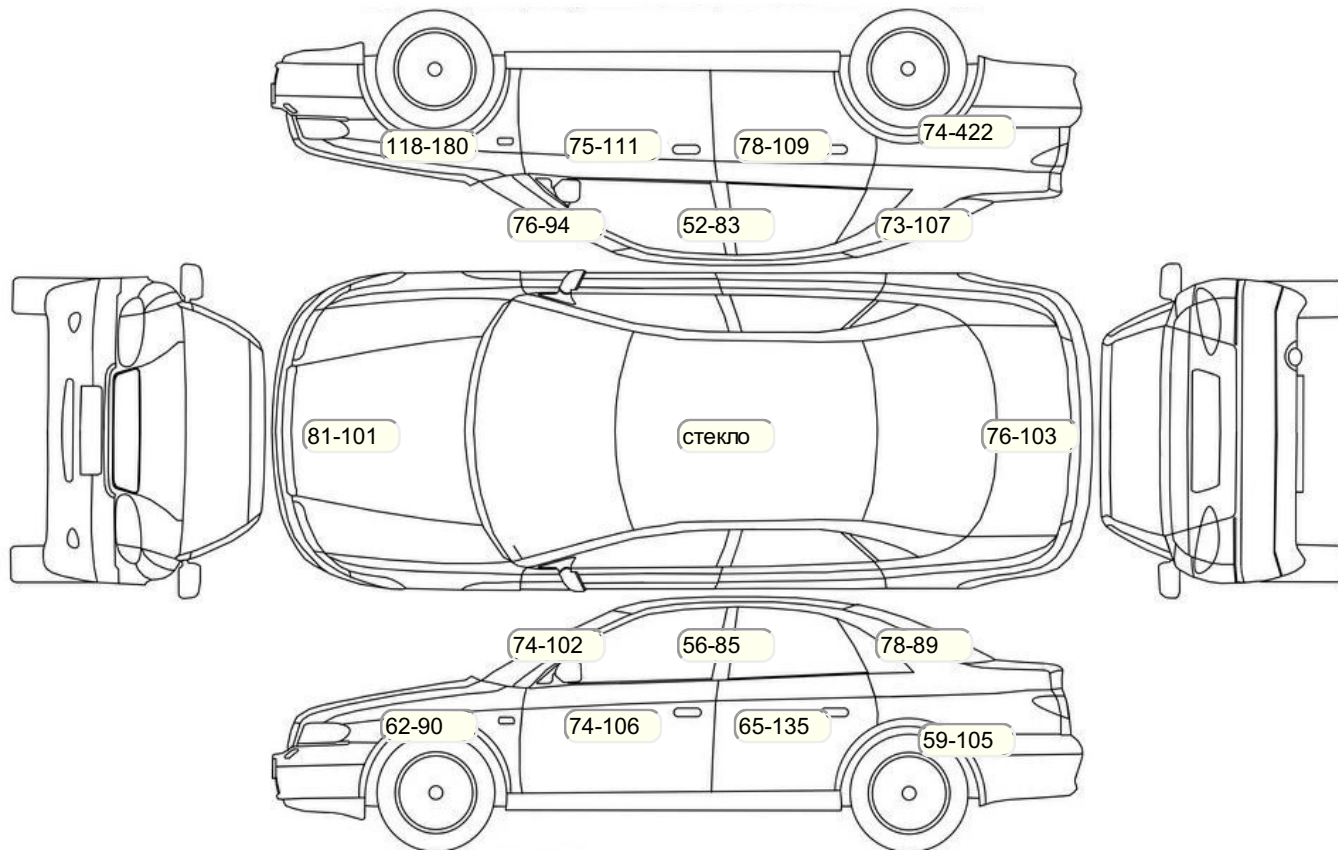

Акт осмотра автомобиля

г. Санкт-Петербург

24.12.2023

Марка	Киа	Модель	Optima
Год	01/01/2018	Пробег	93926 км
ВИН	XWEGW413BK0008999	Цвет	Черный
Двигатель	2359 см / Бензин	Коробка передач	автоматическая коробка
Тип кузова	Седан	Привод	передний привод
ПТС	Оригинал	Кол-во регистраций	1
Кол-во ключей	2	Гарантия до	/Нет
Предварительная оценка		Второй комплект колес/шин	Да

Осмотр состояния ЛКП, мкр

Повреждения экс- и интерьера

Элемент	Состояние ЛКП элемента	Повреждение
Крыло заднее правое	Вторичный окрас	есть фото легкой царапины что было
Крыло переднее правое	Вторичный окрас	так с завода. есть подтверждающие документы