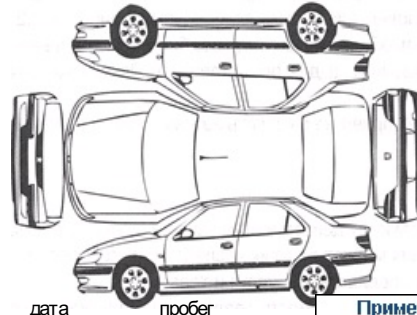

Царапина
Удар

Примечание / доп. оборудование

Предыдущее ТО: _____
 Следующее ТО: _____

Причина обращения

*Красный - требуются срочные меры, желтый - рекомендуется принять меры, зеленый - внешне в порядке
 нет записей - не проверялось, или визуальная проверка невозможна*