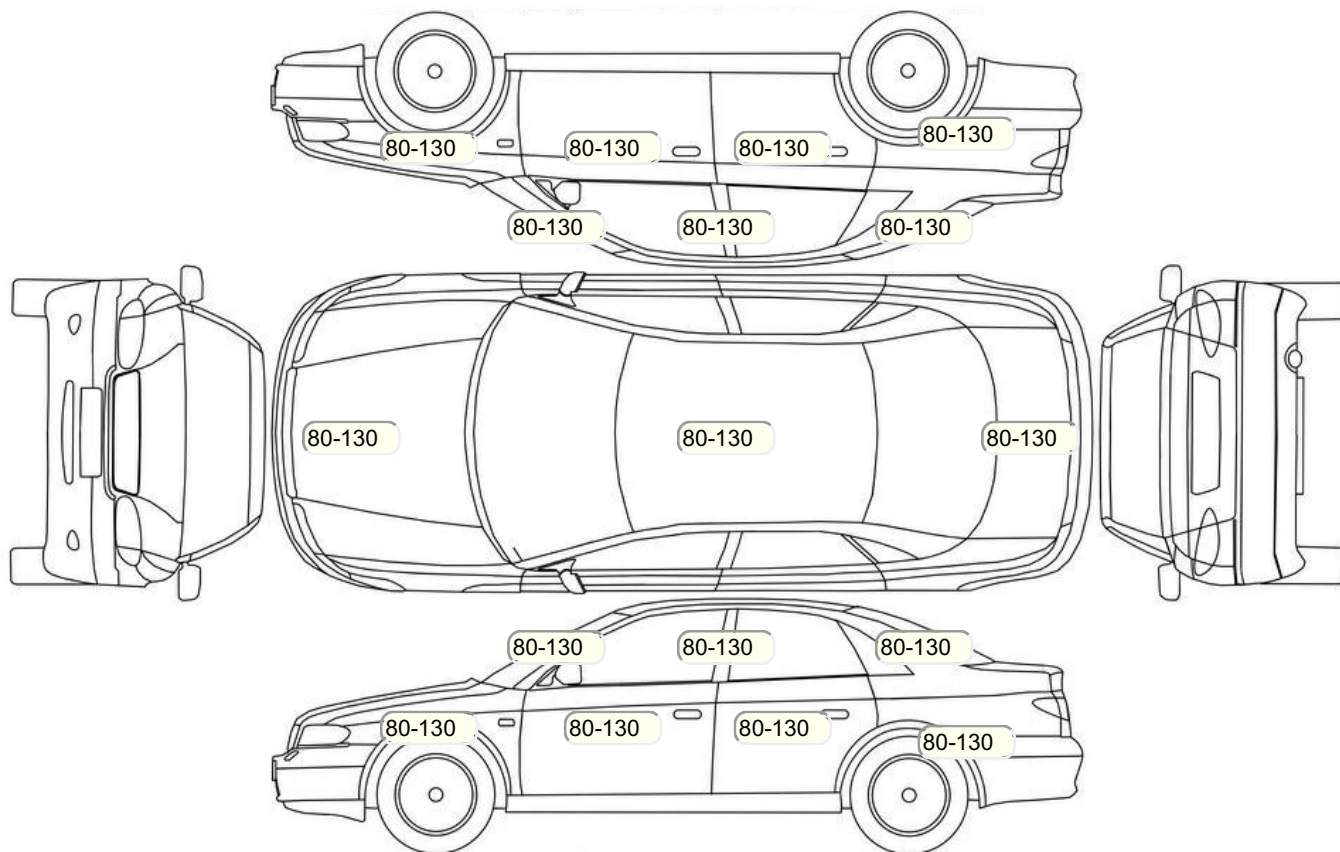

Акт осмотра автомобиля

Московская обл., г. Красногорск

18.04.2024

Марка	Honda	Модель	CR-V
Год	01/01/2013	Пробег	121508 км
ВИН	1HGRM4890DL515740	Цвет	Черный
Двигатель	2354 см / Бензин	Коробка передач	автоматическая коробка
Тип кузова	Внедорожник 5 дв.	Привод	полный привод
ПТС	Оригинал	Кол-во регистраций	2
Кол-во ключей	2	Гарантия до	09.01.2017/Нет
Предварительная оценка		Второй комплект колес/шин	Нет

Осмотр состояния ЛКП, мкр

Повреждения экс- и интерьера

Элемент	Состояние ЛКП элемента	Повреждение