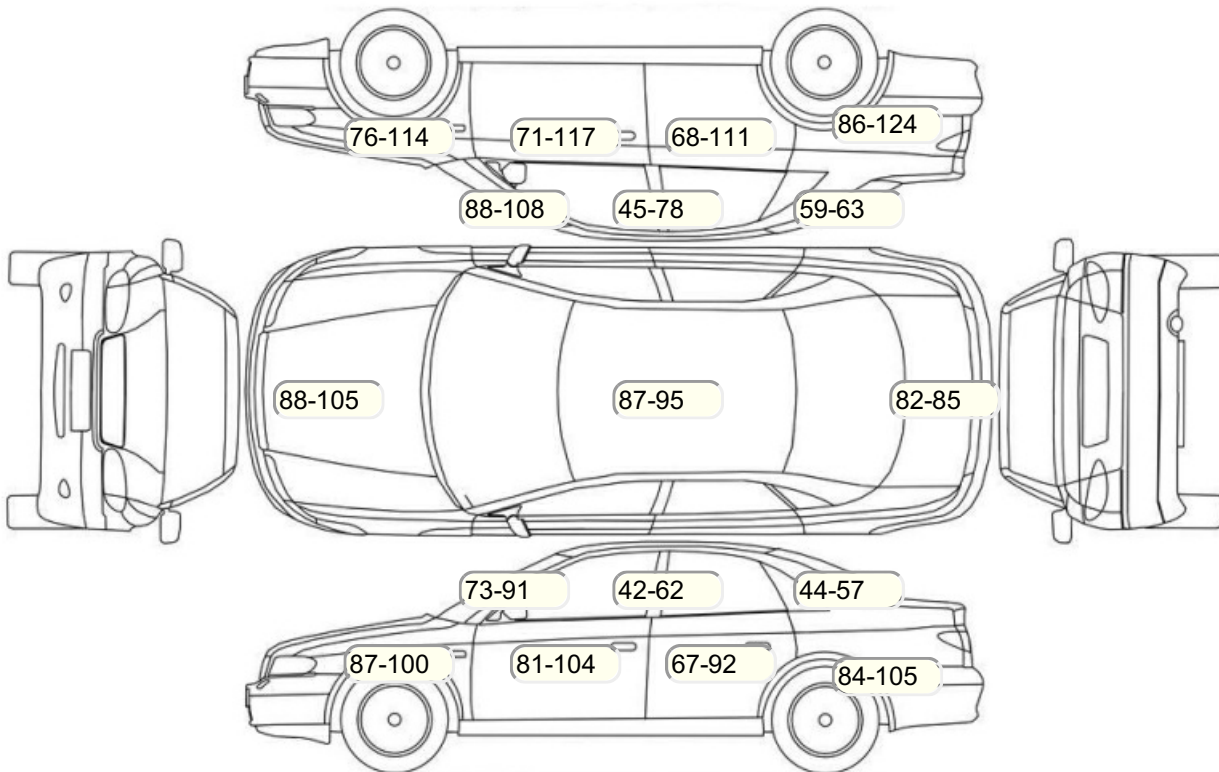

Осмотр состояния ЛКП, мкр

Повреждения экс- и интерьера

Элемент	Состояние ЛКП элемента	Повреждение
---------	------------------------	-------------

Комплектация

- 1 Круиз-контроль Круиз-контроль
- 2 Регулировка руля В 2 направлениях
- 3 Регулировка сиденья переднего пассажира Механическая
- 4 Регулировка сиденья водителя Механическая
- 5 Обогрев сидений Передние + задние
- 6 Система кондиционирования воздуха Климат (2 зоны)
- 7 Усилитель руля Электроусилитель
- 8 Электростеклоподъемники Все
- 9 Штатная аудиоподготовка
- 10 Розетка 12 V
- 11 Регулировка руля по высоте и вылету
- 12 Прикуриватель и пепельница
- 13 Голосовое управление
- 14 Поддон в багажнике
- 15 Бортовой компьютер
- 16 AUX
- 17 Светодиодные фары
- 18 Электропривод регулировки зеркал
- 19 Центральный замок
- 20 Иммобилайзер
- 21 Isofix/LATCH
- 22 ESP
- 23 Подушки безопасности оконные (шторки)
- 24 Подушки безопасности боковые задние
- 25 Подушки безопасности боковые
- 26 Подушка безопасности пассажира
- 27 Подушка безопасности водителя
- 28 Парктроник
- 29 Система контроля давления в шинах
- 30 Система помощи при спуске
- 31 Система помощи при подъеме
- 32 Система курсовой устойчивости
- 33 Антипробуксовочная система
- 34 Антиблокировочная система (ABS)
- 35 Система доступа без ключа
- 36 Регулировка сидений водителя по высоте
- 37 Парктроник передний
- 38 Парктроник задний
- 39 Камера заднего вида
- 40 Запуск двигателя с кнопки
- 41 Лобовое стекло с подогревом
- 42 Навигационная система
- 43 Bluetooth
- 44 USB порт
- 45 Электронная приборная панель
- 46 Подогрев передних сидений
- 47 Передний центральный подлокотник
- 48 Обогрев рулевого колеса
- 49 Навесное оборудование
- 50 Мультируль
- 51 Регулировка передних по высоте
- 52 ЭРА-ГЛОНАСС
- 53 Isofix(передний ряд)
- 54 Помощи при торможении (BAS, EBD)
- 55 Электроподъемники передние
- 56 Электроподъемники задние
- 57 Спортивные передние сидения
- 58 Светлый салон
- 59 Отделка кожей рычага КПП
- 60 Отделка кожей рулевого колеса
- 61 Накладки на пороги
- 62 Индикатор внешней температуры
- 63 Датчик света
- 64 Датчик дождя
- 65 Штатная сигнализация