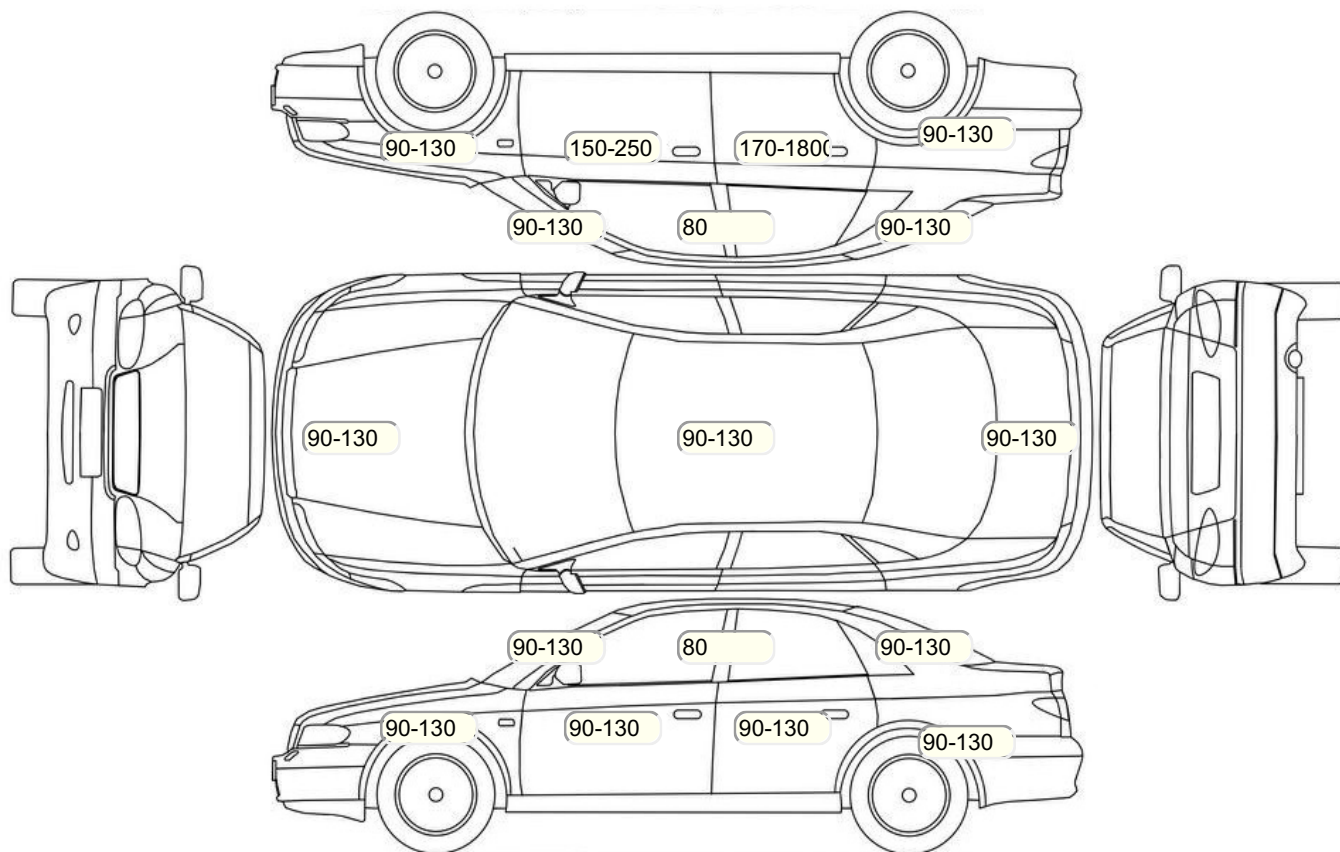

Акт осмотра автомобиля

г. Санкт-Петербург

19.12.2023

Марка	Honda	Модель	Civic
Год	01/01/2012	Пробег	160849 км
ВИН	NLAFB8640CW000640	Цвет	Черный
Двигатель	1799 см / Бензин	Коробка передач	автоматическая коробка
Тип кузова	Седан	Привод	передний привод
ПТС	Оригинал	Кол-во регистраций	3
Кол-во ключей	1	Гарантия до	23.06.2015/Нет
Предварительная оценка		Второй комплект колес/шин	Нет

Осмотр состояния ЛКП, мкр

Повреждения экс- и интерьера

Элемент	Состояние ЛКП элемента	Повреждение
Дверь задняя правая	Ремонт	Окраска
Дверь передняя правая	Вторичный окрас	Окраска
Порог правый	Вторичный окрас	Окраска