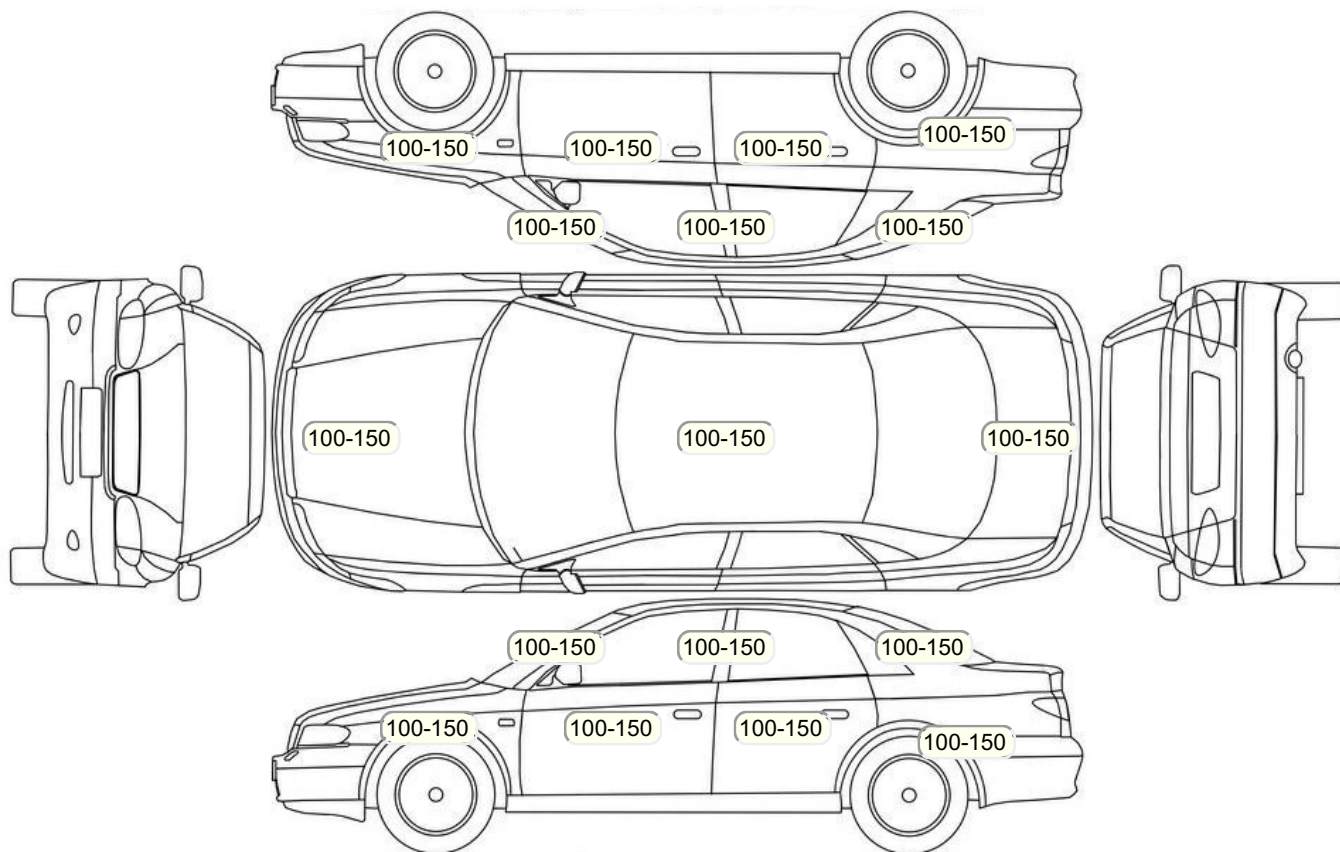

Осмотр состояния ЛКП, мкр

Повреждения экс- и интерьера

Элемент	Состояние ЛКП элемента	Повреждение
Бампер задний	x	x
Бампер передний	x	x
Дверь задняя правая		Скол
Дверь передняя левая		Вмятина
Капот		Многочисленные сколы
Крыло заднее левое		Скол
Крыло заднее правое		Вмятина, Скол, Царапина
Крыло переднее правое		Скол