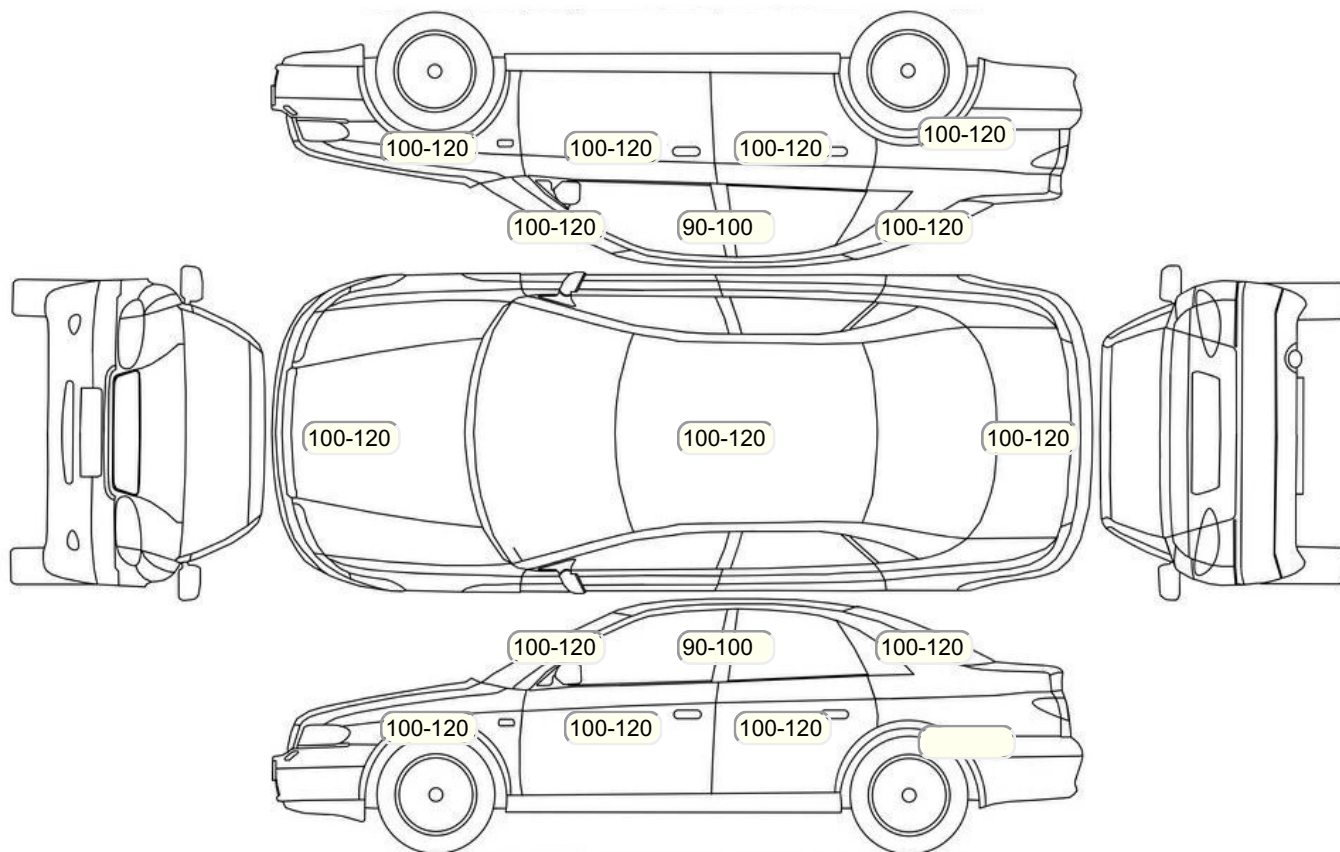

Осмотр состояния ЛКП, мкр

Повреждения экс- и интерьера

Элемент	Состояние ЛКП элемента	Повреждение
---------	------------------------	-------------

Комплектация

- 1 Подушки безопасности 2
- 2 Регулировка руля В 2 направлениях
- 3 Регулировка сиденья переднего пассажира Механическая
- 4 Регулировка сиденья водителя Механическая
- 5 Проигрыватель аудио Аудиоподготовка
- 6 Система кондиционирования воздуха Кондиционер
- 7 Усилитель руля Электроусилитель
- 8 Электростеклоподъемники Передние
- 9 Кузов Микроавтобус
- 10 Двигатель Дизель
- 11 Привод передний привод
- 12 Трансмиссия механическая коробка
- 13 Кол-во дверей 5
- 14 Объем, куб. см 2200
- 15 Мощность, л.с. 125
- 16 Розетка 12 V
- 17 Регулировка руля по высоте и вылету
- 18 Бортовой компьютер
- 19 Галогеновые фары
- 20 Электропривод регулировки зеркал
- 21 Центральный замок
- 22 Подушка безопасности пассажира
- 23 Подушка безопасности водителя
- 24 Антипробуксовочная система
- 25 Антиблокировочная система (ABS)
- 26 Помощи при торможении (BAS, EBD)
- 27 Электроподъемники передние
- 28 Темный салон
- 29 Индикатор внешней температуры