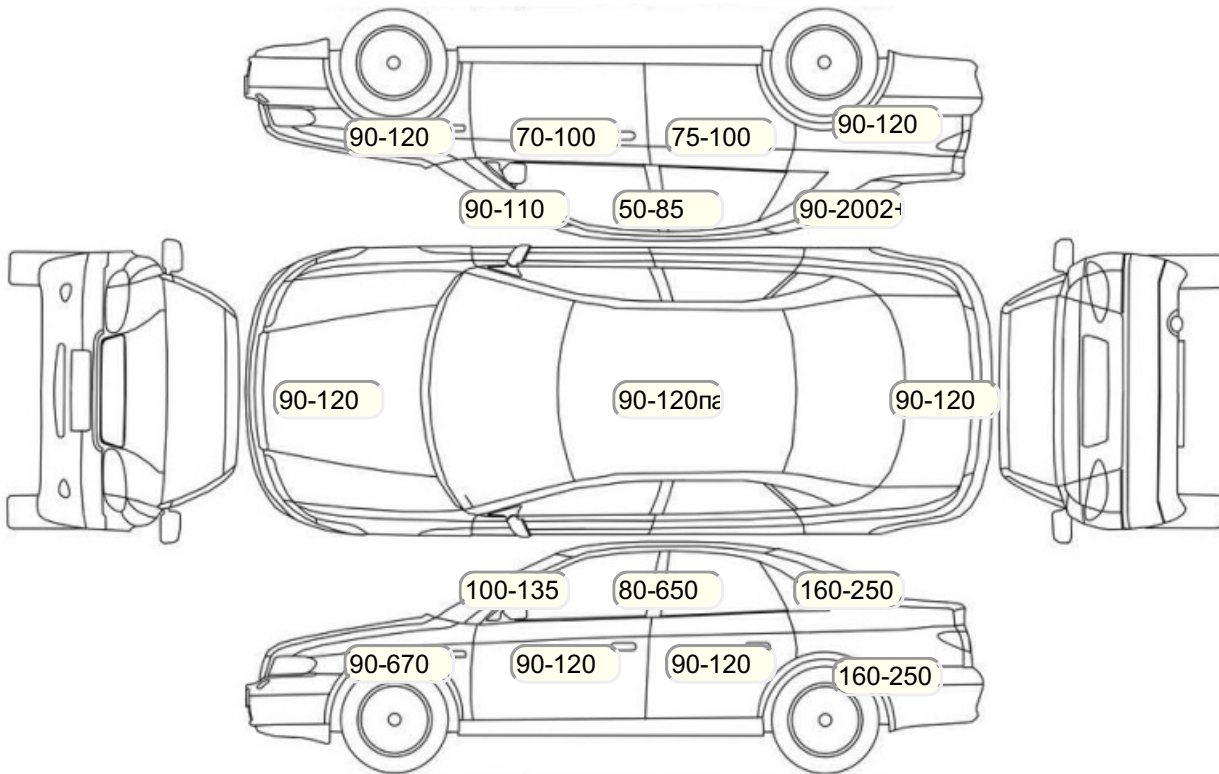

Осмотр состояния ЛКП, мкр

Повреждения экс- и интерьера

Элемент	Состояние ЛКП элемента	Повреждение
Крышка или дверь багажника		Вмятина

Комплектация

- 1 Подушки безопасности 2
- 2 Регулировка руля В 2 направлениях
- 3 Регулировка сиденья переднего пассажира Механическая
- 4 Регулировка сиденья водителя Механическая
- 5 Обогрев сидений Передние
- 6 Проигрыватель аудио CD-магнитола
- 7 Динамики 4
- 8 Система кондиционирования воздуха Климат (2 зоны)
- 9 Усилитель руля Электроусилитель
- 10 Электростеклоподъемники Все
- 11 Штатная аудиоподготовка
- 12 Розетка 12 V
- 13 Бортовой компьютер
- 14 AUX
- 15 Передние противотуманные фары
- 16 Галогеновые фары
- 17 Электропривод регулировки зеркал
- 18 Центральный замок
- 19 Иммобилайзер
- 20 Замок капота
- 21 Подушка безопасности пассажира
- 22 Подушка безопасности водителя
- 23 Антипробуксовочная система
- 24 Антиблокировочная система (ABS)
- 25 Bluetooth
- 26 USB порт
- 27 Мультируль
- 28 Электроподъемники передние
- 29 Электроподъемники задние
- 30 Отделка кожей рычага КПП
- 31 Отделка кожей рулевого колеса