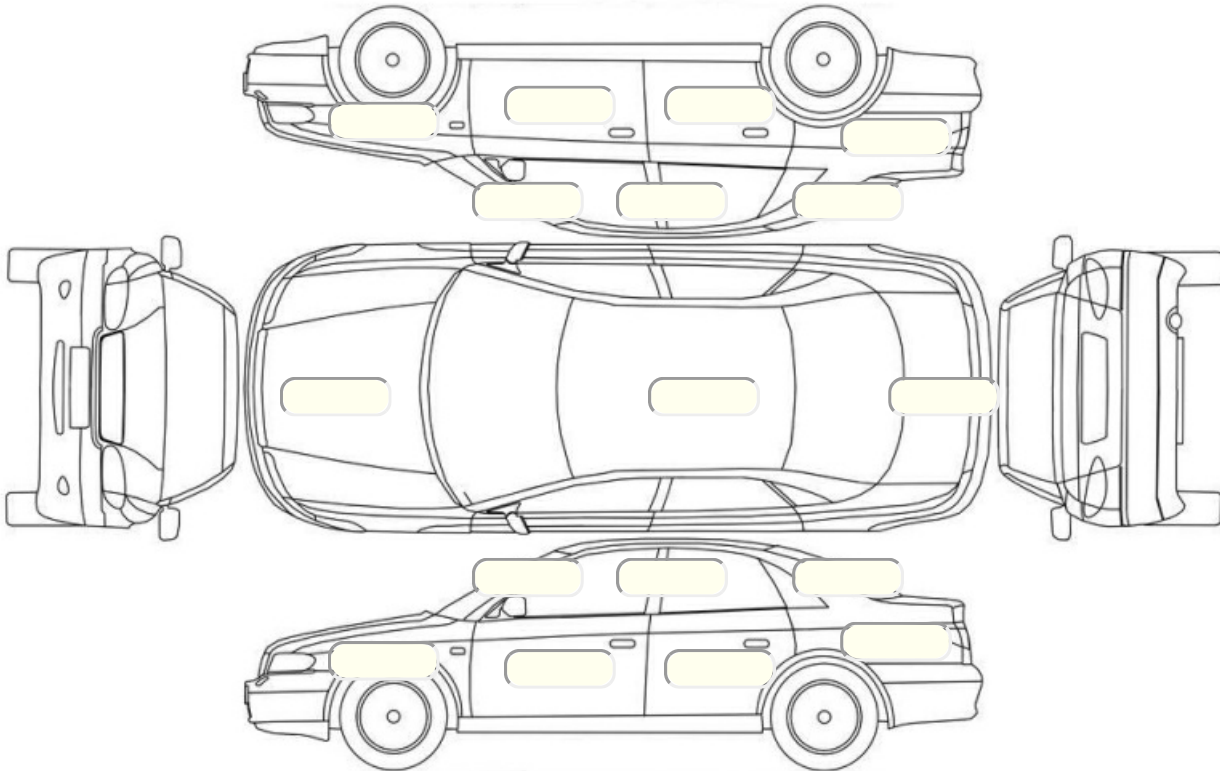

Осмотр состояния ЛКП, мкр

Повреждения экс- и интерьера

Элемент	Состояние ЛКП элемента	Повреждение
---------	------------------------	-------------

Комплектация

- 1 Круиз-контроль Адаптивный круиз контроль
- 2 Подушки безопасности 8
- 3 Регулировка руля В 2 направлениях
- 4 Регулировка сиденья переднего пассажира Электропривод
- 5 Регулировка сиденья водителя Электропривод с памятью
- 6 Обогрев сидений Передние + задние
- 7 Проигрыватель аудио CD-магнитола
- 8 Динамики 6
- 9 Система кондиционирования воздуха Климат (4 зоны и более)
- 10 Усилитель руля Электроусилитель
- 11 Электростеклоподъемники Все
- 12 Электронная система парковки Перед + зад
- 13 Электропривод регулировки зеркал
- 14 Центральный замок
- 15 Блокировка задних дверей
- 16 Противоугонная сигнализация
- 17 Иммобилайзер
- 18 Замок руля
- 19 Isofix/LATCH
- 20 ESP
- 21 Подушки безопасности оконные (шторки)
- 22 Подушки безопасности боковые
- 23 Подушка безопасности пассажира
- 24 Система курсовой устойчивости
- 25 Антипробуксовочная система
- 26 Антиблокировочная система (ABS)
- 27 Подогрев задних сидений
- 28 Подогрев передних сидений
- 29 Передний центральный подлокотник
- 30 Память передних сидений
- 31 Панорамная крыша
- 32 Люк
- 33 Мультируль
- 34 Помощи при торможении (BAS, EBD)
- 35 Функция складывания спинки сиденья пассажира
- 36 Третий задний подлокотник
- 37 Светлый салон
- 38 Подрулевые лепестки переключения передач
- 39 Индикатор внешней температуры
- 40 Датчик света
- 41 Датчик дождя
- 42 Защита картера двигателя
- 43 Штатная сигнализация